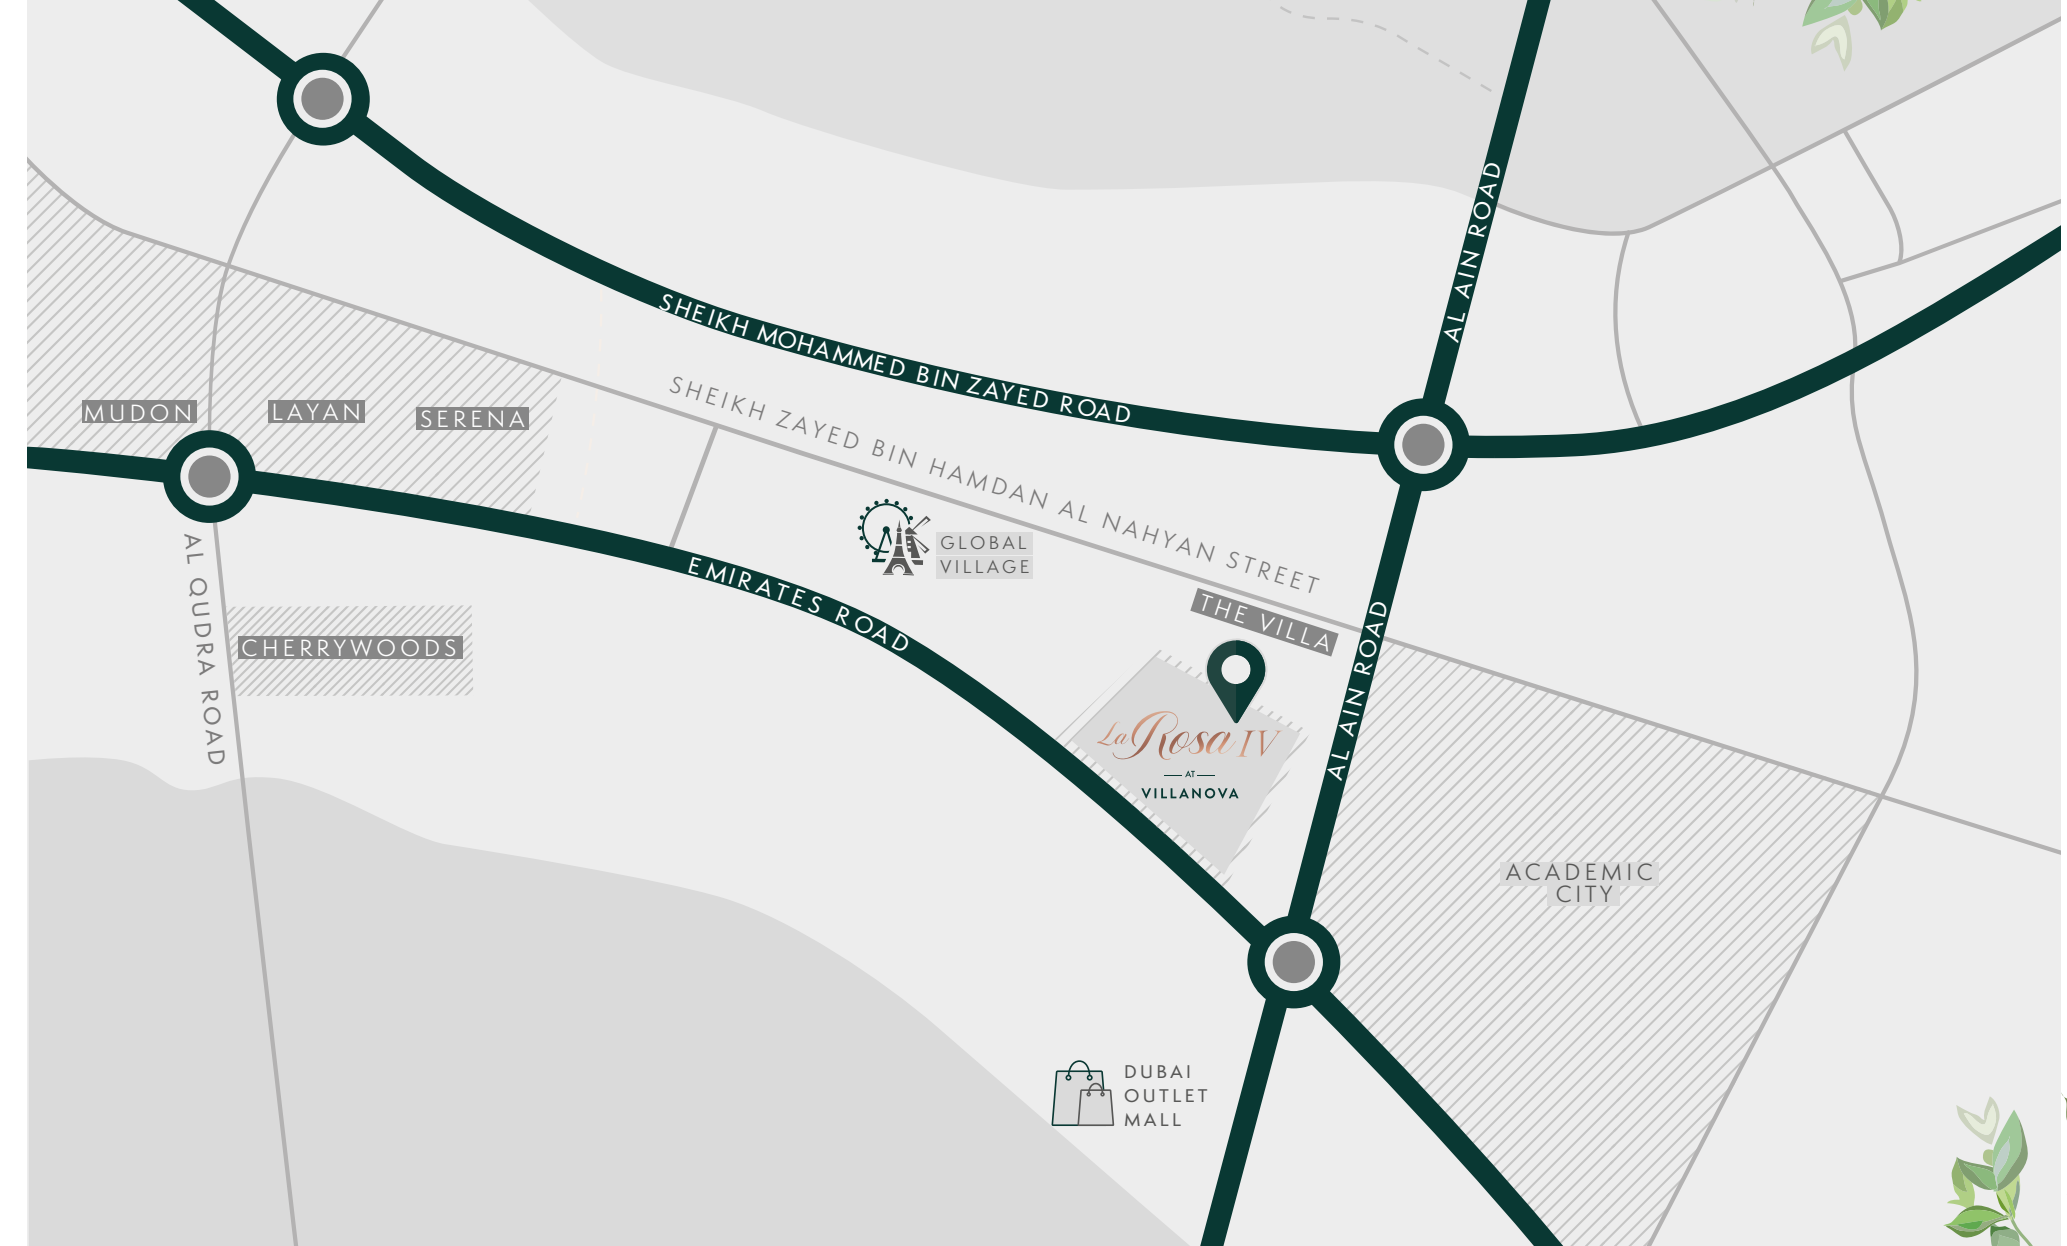

### LOCATION BENEFITS

05 دقيقة  
MINS  
شارع الشيخ محمد بن زايد  
MOHAMMED BIN ZAYED ROAD

07 دقيقة  
MINS  
القرية العالمية  
GLOBAL VILLAGE

20 دقيقة  
MINS  
موقع إكسبو 2020  
EXPO 2020 SITE

20 دقيقة  
MINS  
مطار آل مكتوم الدولي  
AL MAKTOUM INTERNATIONAL AIRPORT

25 دقيقة  
MINS  
مطار دبي الدولي  
DUBAI INTERNATIONAL AIRPORT

25 دقيقة  
MINS  
داون تاون دبي  
DOWNTOWN DUBAI

## فيلانوفا المرافق العامة للمخطط الرئيسي