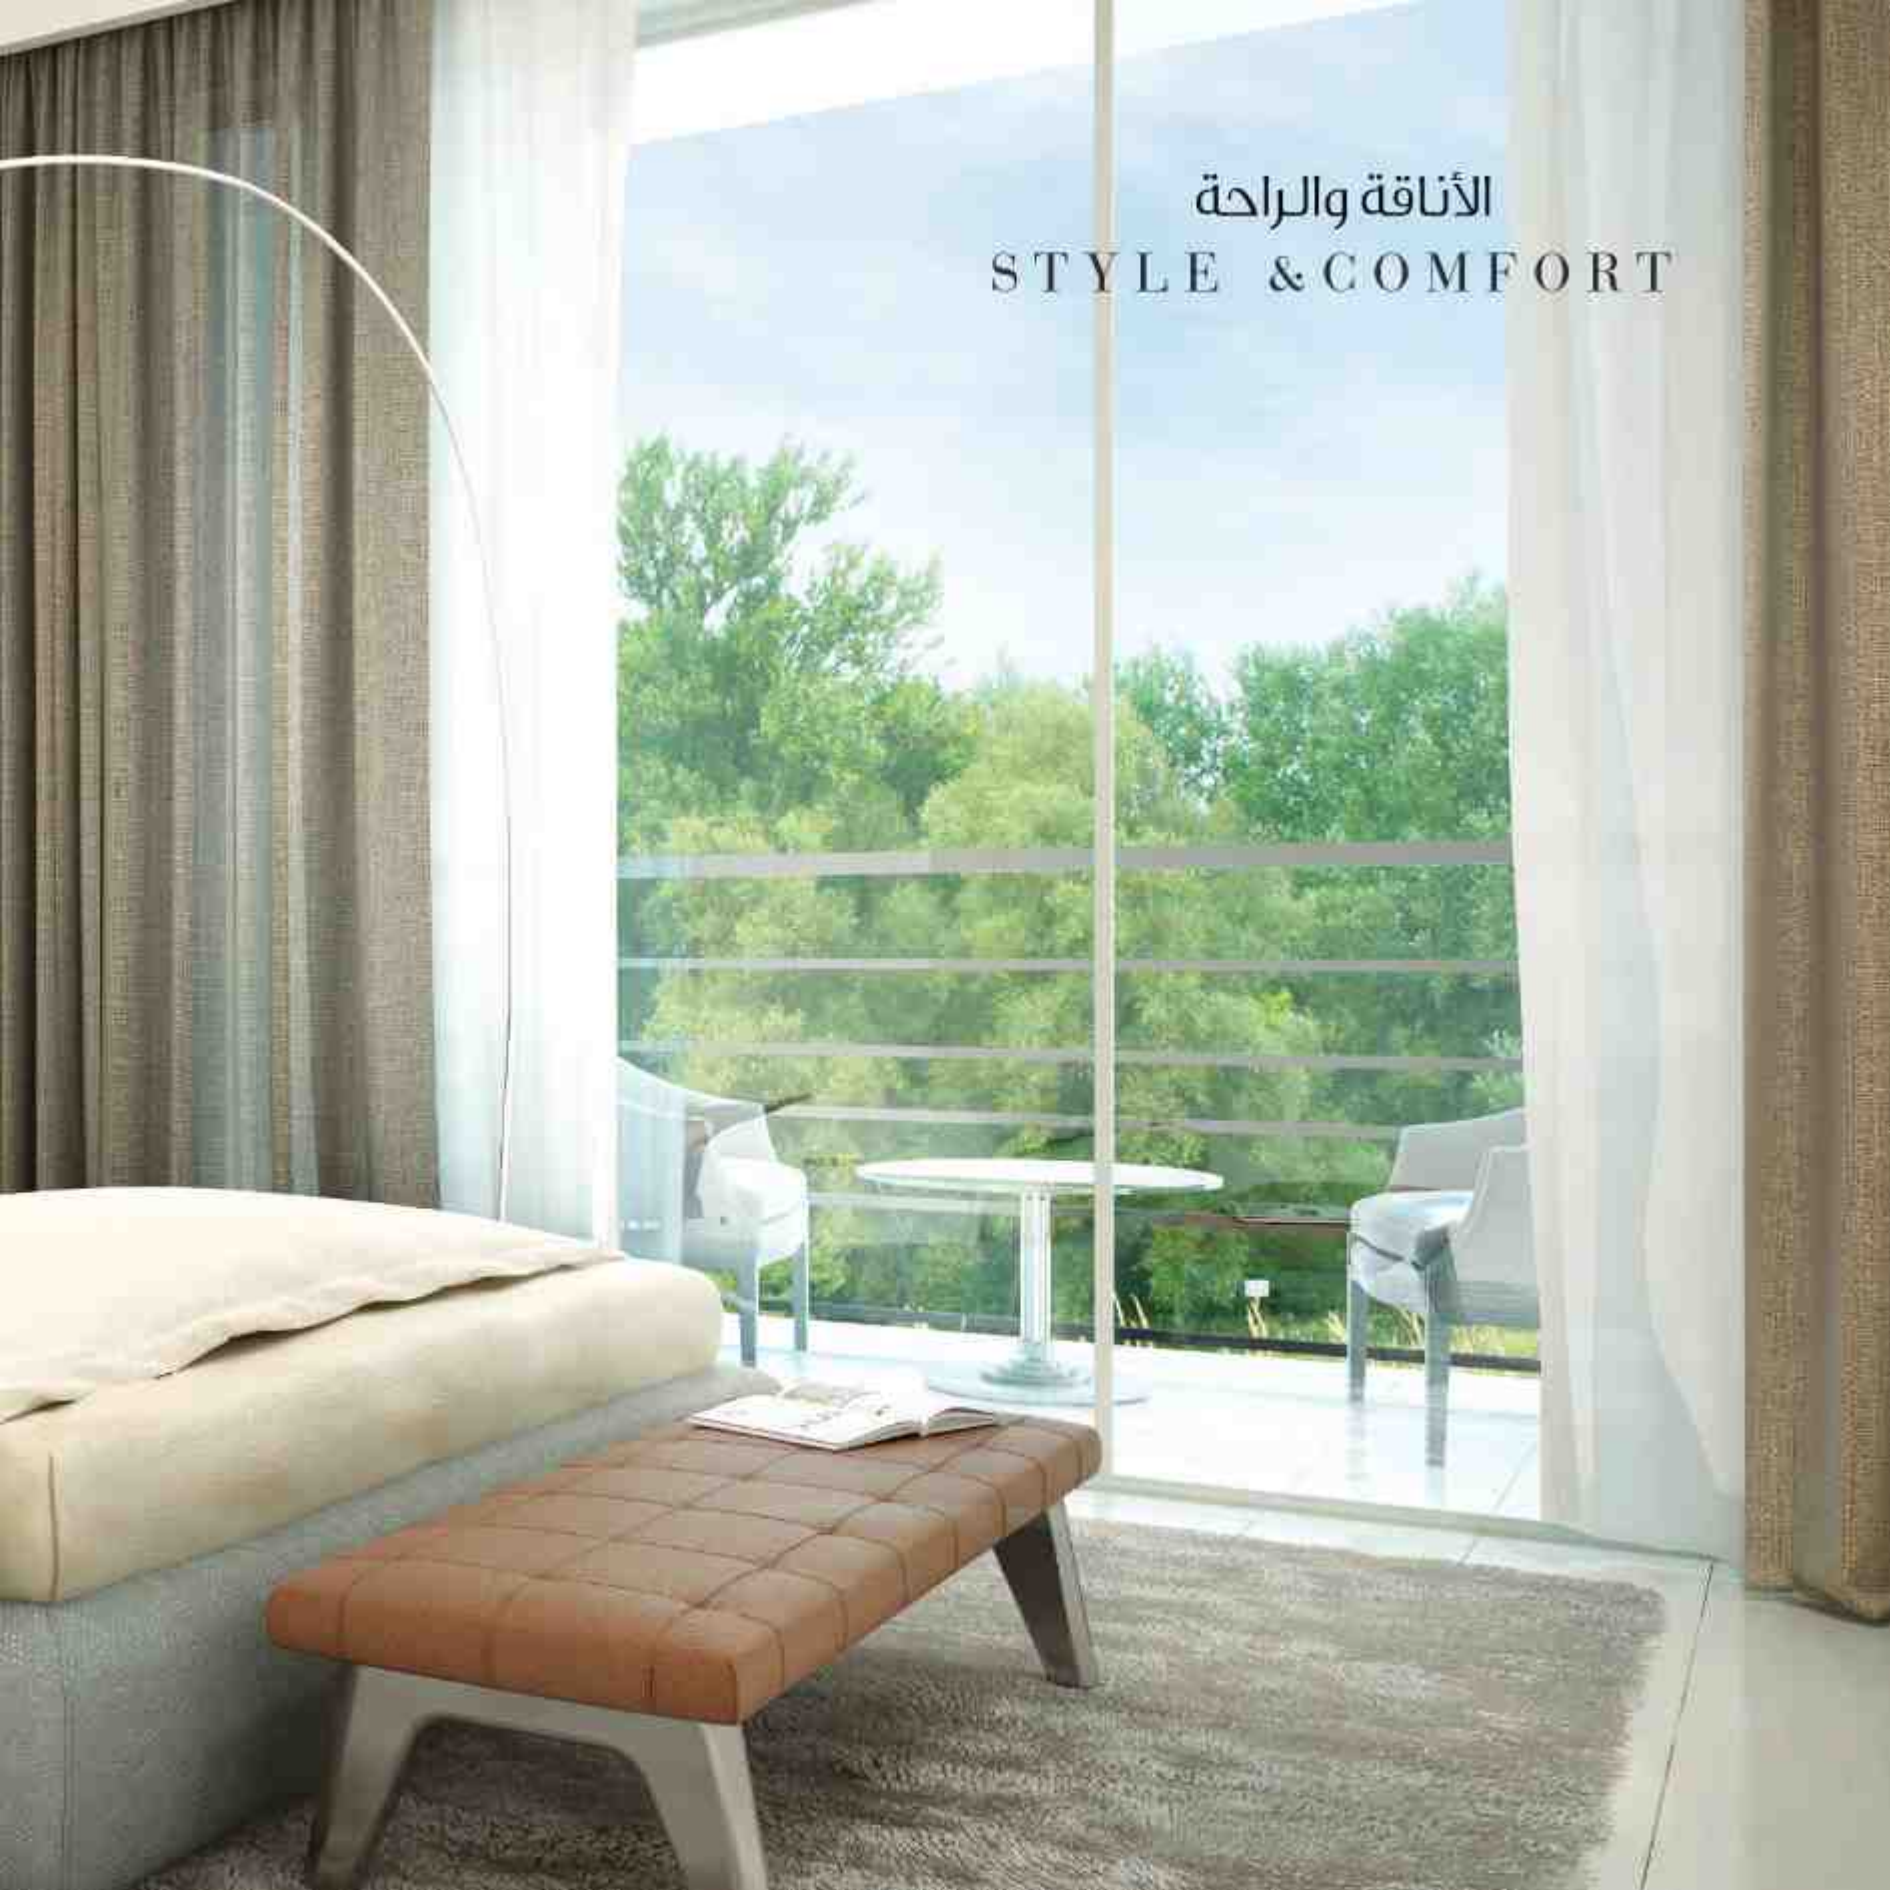

الأناقة والراحة
STYLE & COMFORT