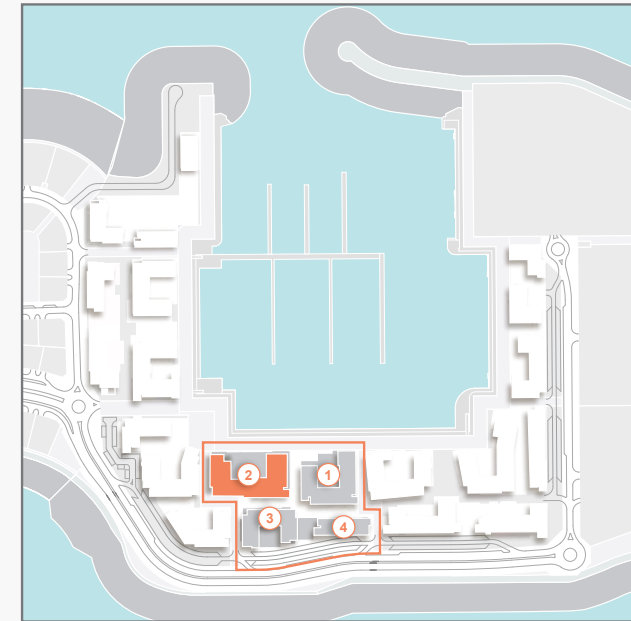

Lower Level

LEVEL 6

LEVEL 5

UNIT NO.	SUITE AREA		BALCONY AREA		TOTAL AREA	
	SQM	SQFT	SQM	SQFT	SQM	SQFT
505	536.57	5776	298.45	3212	835.02	8988

LEVEL 6

LEVEL 5

UNIT NO.	SUITE AREA		BALCONY AREA		TOTAL AREA	
	SQM	SQFT	SQM	SQFT	SQM	SQFT
505	536.57	5776	298.45	3212	835.02	8988