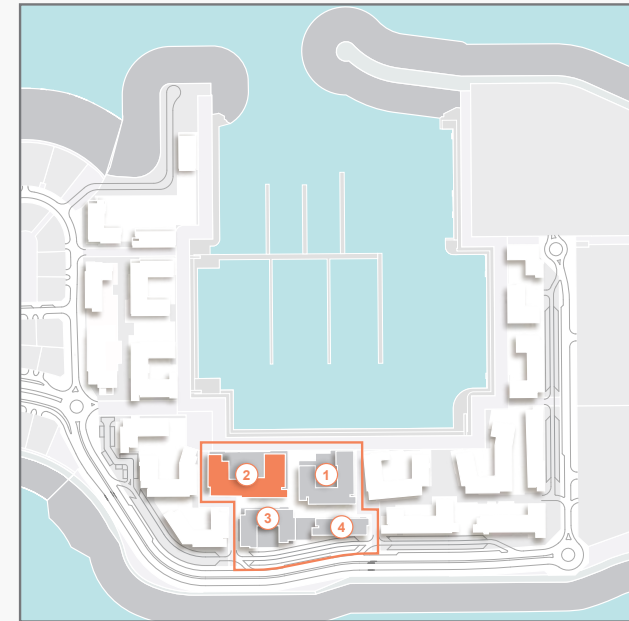

UNIT NO.	SUITE AREA		BALCONY AREA		TOTAL AREA	
	SQM	SQFT	SQM	SQFT	SQM	SQFT
107	114.79	1236	16.08	173	130.87	1409