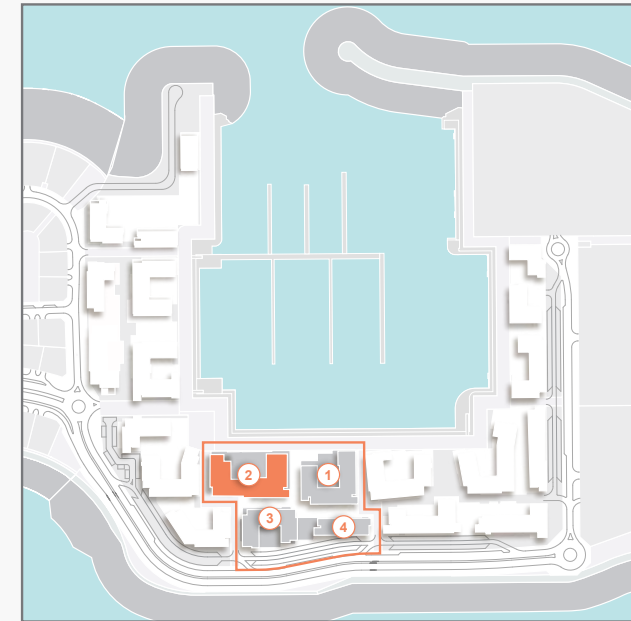

UNIT NO.	SUITE AREA		BALCONY AREA		TOTAL AREA	
	SQM	SQFT	SQM	SQFT	SQM	SQFT
116	165.42	1781	17.26	186	182.68	1966