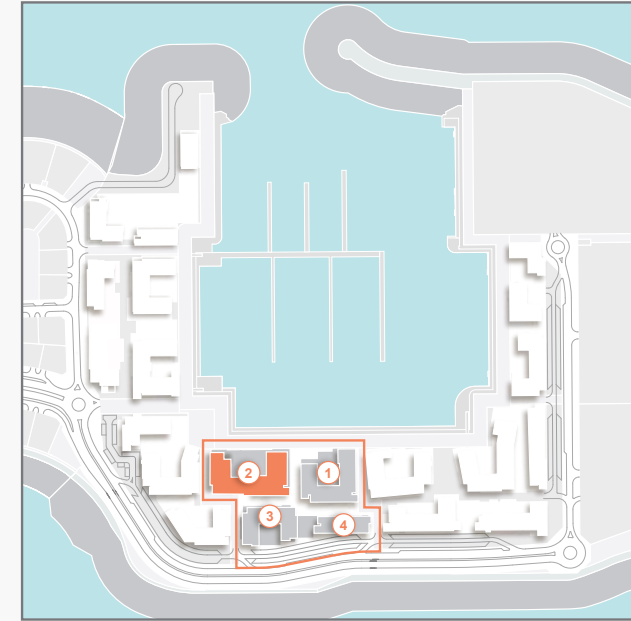

UNIT NO.			SUITE AREA		BALCONY AREA		TOTAL AREA	
			SQM	SQFT	SQM	SQFT	SQM	SQFT
207	307	506	114.79	1235.6	7.97	86	122.76	1321.4
406			114.78	1236	7.97	86	122.75	1321