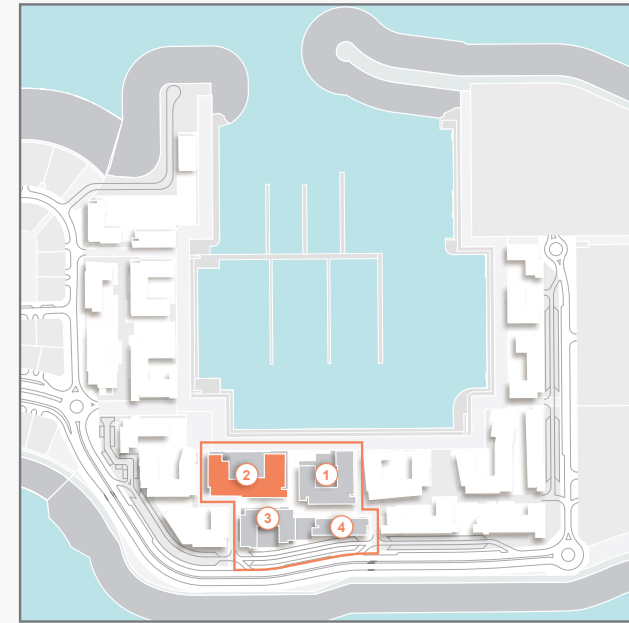

UNIT NO.	SUITE AREA		BALCONY AREA		TOTAL AREA	
	SQM	SQFT	SQM	SQFT	SQM	SQFT
505	536.57	5776	298.45	3212	835.02	8988