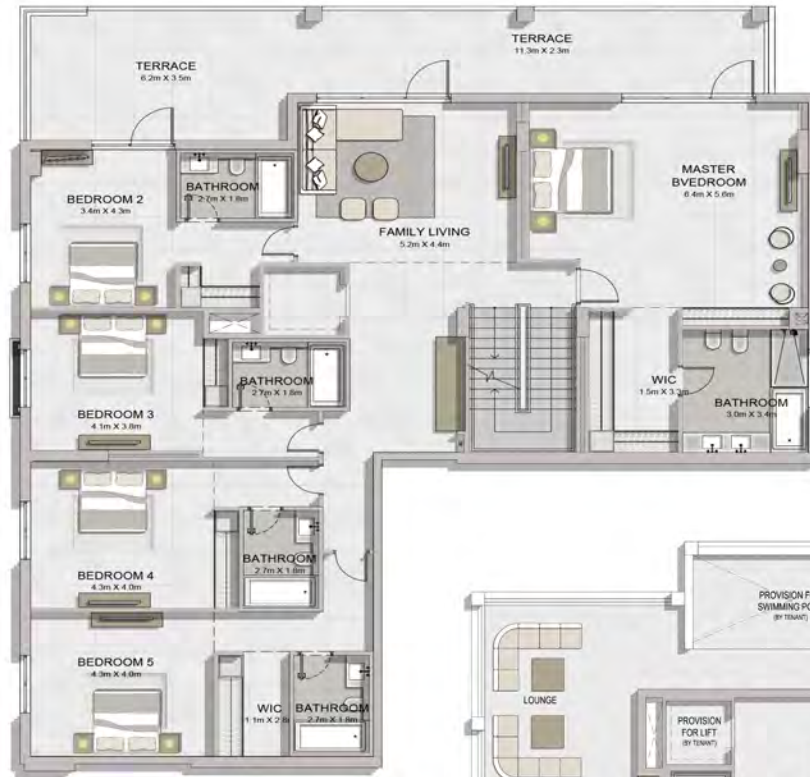

UNIT NO.	SUITE AREA		BALCONY AREA		TOTAL AREA	
	SQM	SQFT	SQM	SQFT	SQM	SQFT
109	68.83	741	32.34	348	101.17	1089
110	68.83	741	32.29	348	101.12	1088

UNIT NO.	SUITE AREA		BALCONY AREA		TOTAL AREA	
	SQM	SQFT	SQM	SQFT	SQM	SQFT
101	68.83	741	8.39	90	77.22	831

Lower Level

LEVEL 6

LEVEL 5

UNIT NO.	SUITE AREA		BALCONY AREA		TOTAL AREA	
	SQM	SQFT	SQM	SQFT	SQM	SQFT
505	536.57	5776	298.45	3212	835.02	8988

LEVEL 6

LEVEL 5

UNIT NO.	SUITE AREA		BALCONY AREA		TOTAL AREA	
	SQM	SQFT	SQM	SQFT	SQM	SQFT
505	536.57	5776	298.45	3212	835.02	8988