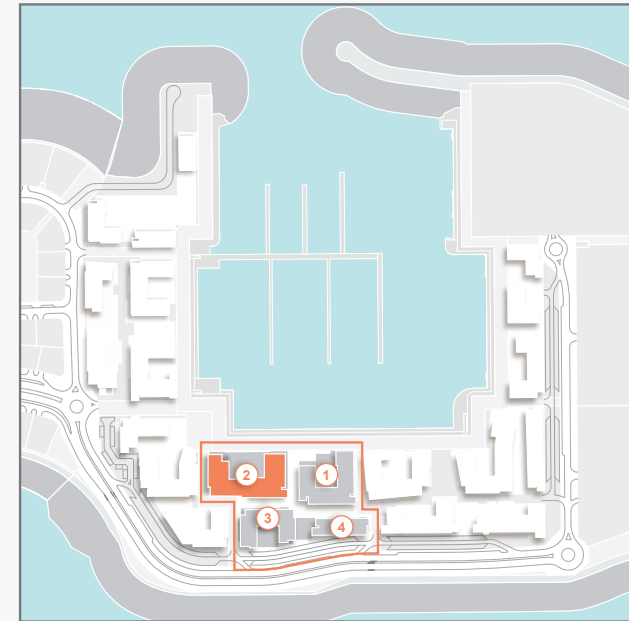

UNIT NO.	SUITE AREA		BALCONY AREA		TOTAL AREA	
	SQM	SQFT	SQM	SQFT	SQM	SQFT
115	165.82	1785	43.47	468	209.29	2253