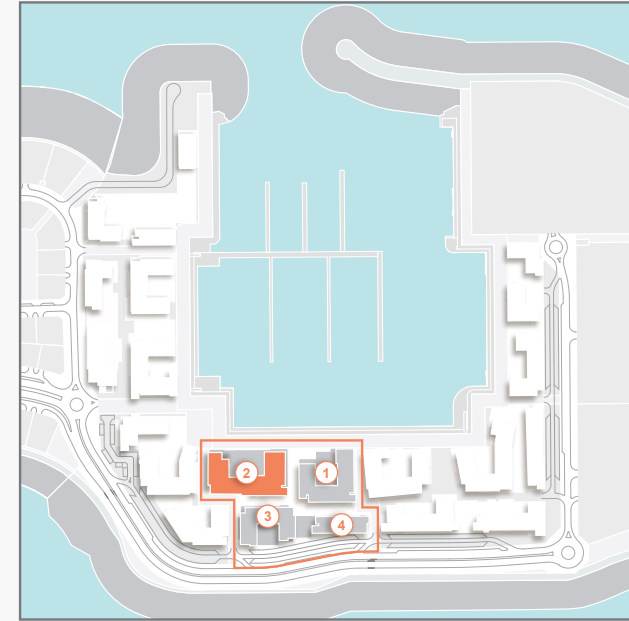

UNIT NO.		SUITE AREA		BALCONY AREA		TOTAL AREA	
		SQM	SQFT	SQM	SQFT	SQM	SQFT
215	315	165.82	1785	21.55	232	187.37	2017