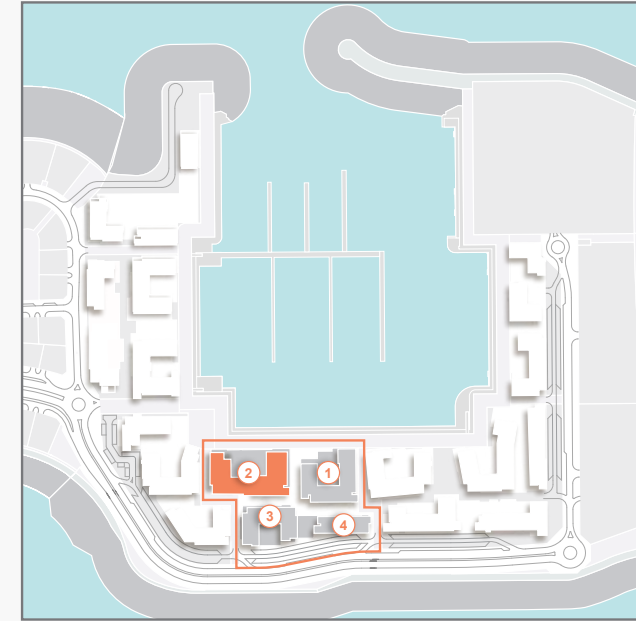

UNIT NO.	SUITE AREA		BALCONY AREA		TOTAL AREA	
	SQM	SQFT	SQM	SQFT	SQM	SQFT
414	232.62	2504	126.57	1362	359.19	3866