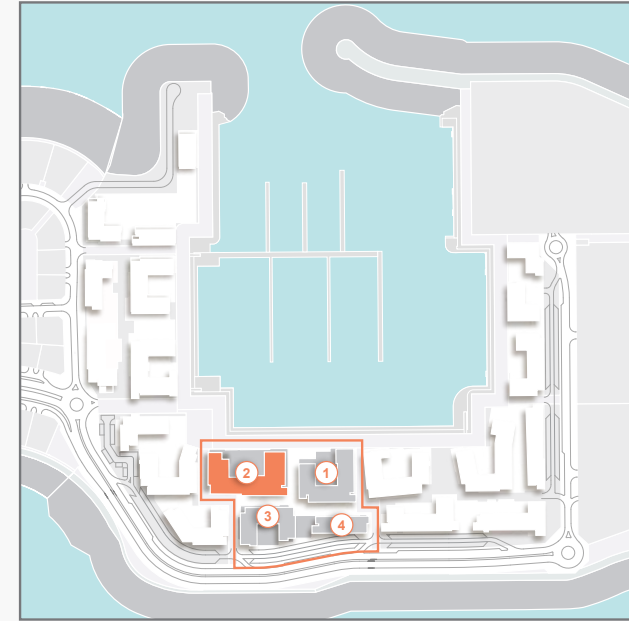

LEVEL 5

LEVEL 4

LEVEL 3

LEVEL 2

UNIT NO.			SUITE AREA		BALCONY AREA		TOTAL AREA	
			SQM	SQFT	SQM	SQFT	SQM	SQFT
208	308	407	104.29	1123	8.63	93	112.92	1215
507			104.30	1123	8.63	93	112.93	1215

LEVEL 5

LEVEL 4