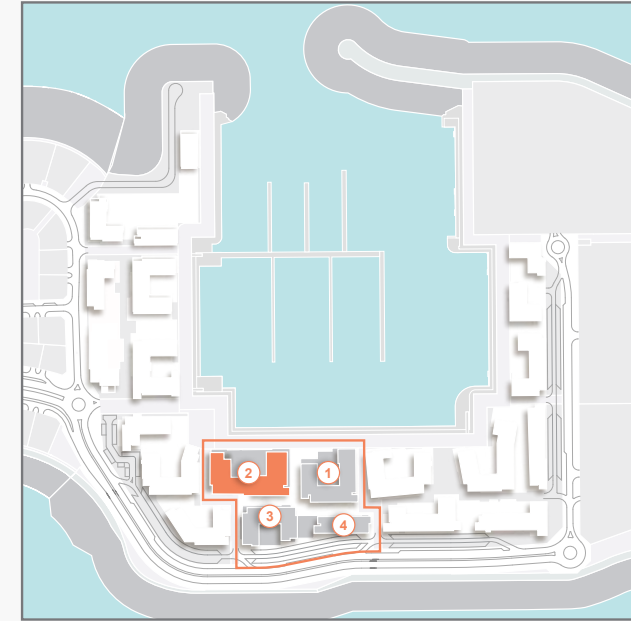

LEVEL 4

LEVEL 3

LEVEL 2

LEVEL 1

UNIT NO.			SUITE AREA		BALCONY AREA		TOTAL AREA	
			SQM	SQFT	SQM	SQFT	SQM	SQFT
113	213	313	104.29	1123	7.97	86	112.26	1208
412	512							

UNIT NO.	SUITE AREA		BALCONY AREA		TOTAL AREA	
	SQM	SQFT	SQM	SQFT	SQM	SQFT
108	104.30	1123	40.11	432	144.41	1554