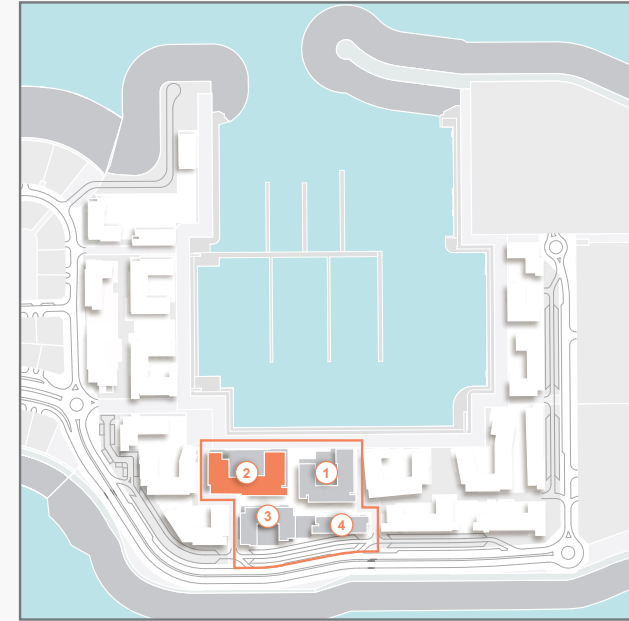

LEVEL 4

LEVEL 3

LEVEL 2

LEVEL 1

UNIT NO.			SUITE AREA		BALCONY AREA		TOTAL AREA	
			SQM	SQFT	SQM	SQFT	SQM	SQFT
113	213	313	104.29	1123	7.97	86	112.26	1208
412	512							

UNIT NO.	SUITE AREA		BALCONY AREA		TOTAL AREA	
	SQM	SQFT	SQM	SQFT	SQM	SQFT
108	104.30	1123	40.11	432	144.41	1554