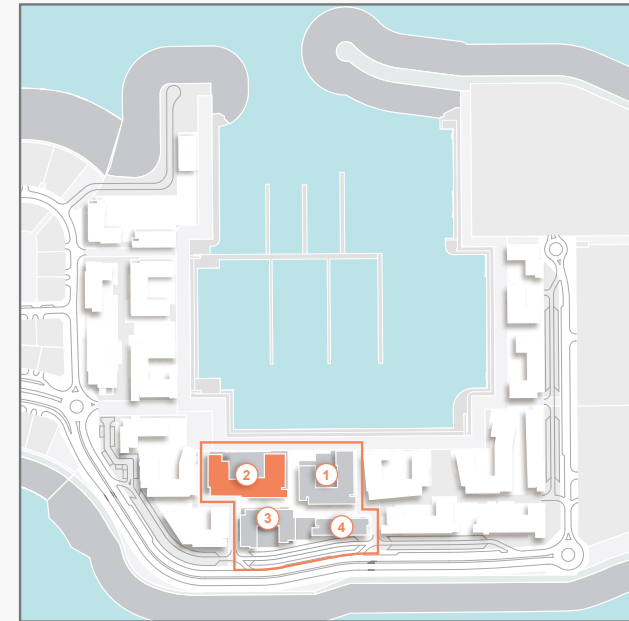

UNIT NO.	SUITE AREA		BALCONY AREA		TOTAL AREA	
	SQM	SQFT	SQM	SQFT	SQM	SQFT
404	234.03	2519	25.91	279	259.94	2798