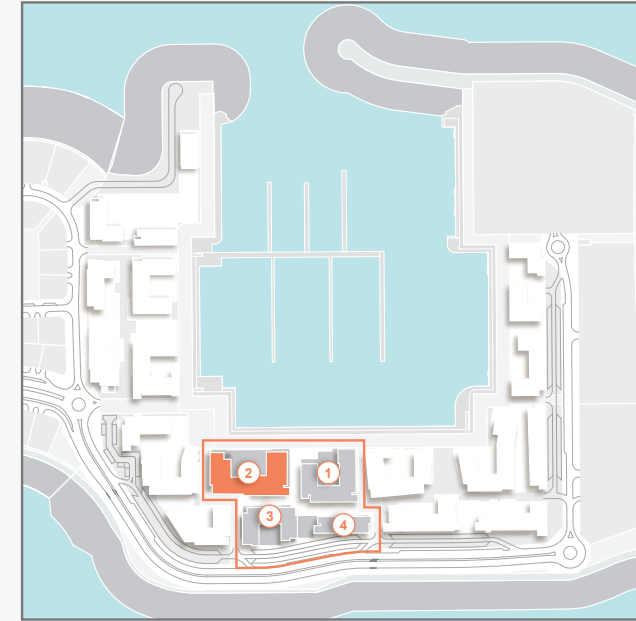

UNIT NO.	SUITE AREA		BALCONY AREA		TOTAL AREA	
	SQM	SQFT	SQM	SQFT	SQM	SQFT
514	232.62	2504	43.20	465	275.82	2969