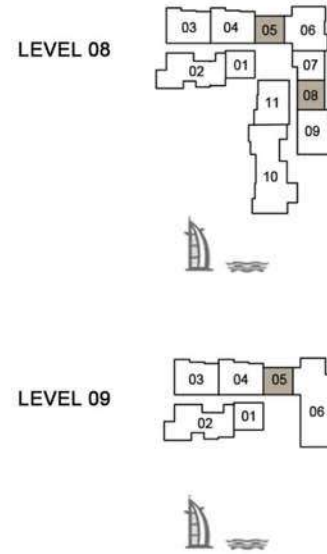

# Floor Plans

## Building 2

UNIT NO.						SUITE AREA		BALCONY AREA		TOTAL AREA	
106	205	208	305	308	405	SQM	SQFT	SQM	SQFT	SQM	SQFT
408	505	508	605	608	705	63.8	687	6.9	75	70.7	762
708	805	808	905								

UNIT NO.			SUITE AREA		BALCONY AREA		TOTAL AREA	
207	307	407	SQM	SQFT	SQM	SQFT	SQM	SQFT
507	607	707	66.0	710	6.9	75	72.9	785
807								

LEVEL 01

UNIT NO.	SUITE AREA		BALCONY AREA		TOTAL AREA	
	SQM	SQFT	SQM	SQFT	SQM	SQFT
109	76.5	823	66.9	720	143.4	1543

UNIT NO.											SUITE AREA		BALCONY AREA		TOTAL AREA	
107	203	204	303	304	309	312	403	404	409	412	SQM	SQFT	SQM	SQFT	SQM	SQFT
503	504	509	512	603	604	609	612	703	704	709	115.5	1244	10.3	108	125.8	1352
712	803	804	809	811	903	904										