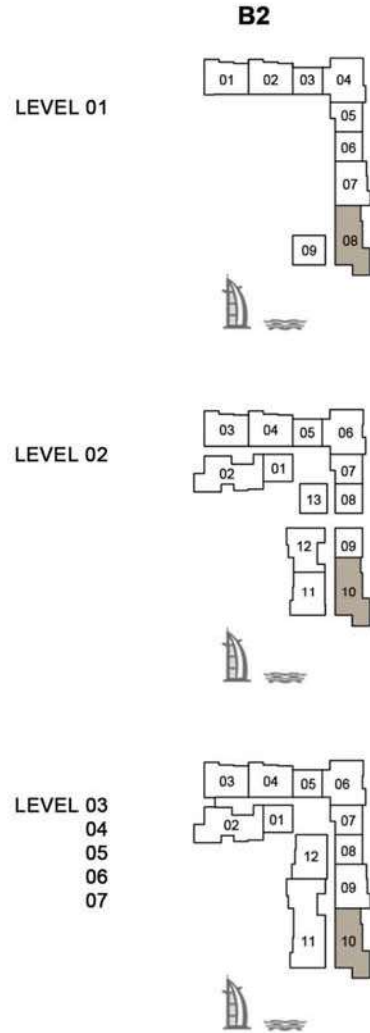

# Floor Plans

LEVEL 01

UNIT NO.	SUITE AREA		BALCONY AREA		TOTAL AREA	
	SQM	SQFT	SQM	SQFT	SQM	SQFT
109	76.5	823	66.9	720	143.4	1543

UNIT NO.											SUITE AREA		BALCONY AREA		TOTAL AREA	
107	203	204	303	304	309	312	403	404	409	412	SQM	SQFT	SQM	SQFT	SQM	SQFT
503	504	509	512	603	604	609	612	703	704	709	115.5	1244	10.3	108	125.8	1352
712	803	804	809	811	903	904										

LEVEL 02

2 BEDROOM  
BUILDING 2 (B2)

APARTMENT TYPE B  
LEVEL: 2

UNIT NO.	SUITE AREA		BALCONY AREA		TOTAL AREA	
	SQM	SQFT	SQM	SQFT	SQM	SQFT
212	111.1	1195	41.16	443	152.2	1638

UNIT NO.			SUITE AREA		BALCONY AREA		TOTAL AREA	
206	306	406	SQM	SQFT	SQM	SQFT	SQM	SQFT
506	606	706	136.5	1464	10.0	108	146.5	1572
806								

UNIT NO.			SUITE AREA		BALCONY AREA		TOTAL AREA	
302	402	502	SQM	SQFT	SQM	SQFT	SQM	SQFT
602	702	802	155	1671	17.5	188	172.5	1859
902								

UNIT NO.			SUITE AREA		BALCONY AREA		TOTAL AREA	
108	210	310	SQM	SQFT	SQM	SQFT	SQM	SQFT
410	510	610	150.8	1623	17.8	192	168.6	1815
710								