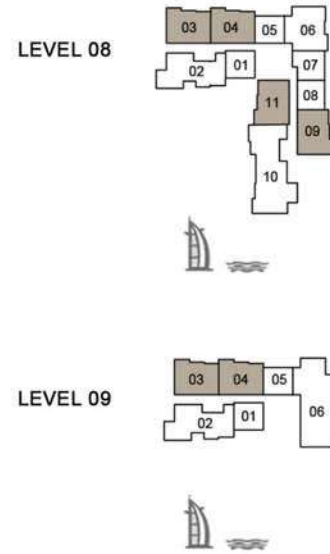

# Floor Plans

## Building 2

UNIT NO.						SUITE AREA		BALCONY AREA		TOTAL AREA	
106	205	208	305	308	405	SQM	SQFT	SQM	SQFT	SQM	SQFT
408	505	508	605	608	705	63.8	687	6.9	75	70.7	762
708	805	808	905								

UNIT NO.			SUITE AREA		BALCONY AREA		TOTAL AREA	
207	307	407	SQM	SQFT	SQM	SQFT	SQM	SQFT
507	607	707	66.0	710	6.9	75	72.9	785
807								

LEVEL 01

UNIT NO.	SUITE AREA		BALCONY AREA		TOTAL AREA	
	SQM	SQFT	SQM	SQFT	SQM	SQFT
109	76.5	823	66.9	720	143.4	1543

UNIT NO.											SUITE AREA		BALCONY AREA		TOTAL AREA	
107	203	204	303	304	309	312	403	404	409	412	SQM	SQFT	SQM	SQFT	SQM	SQFT
503	504	509	512	603	604	609	612	703	704	709	115.5	1244	10.3	108	125.8	1352
712	803	804	809	811	903	904										