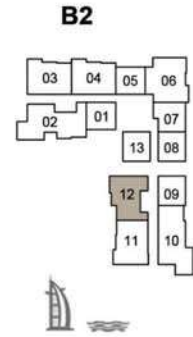

# Floor Plans

## Building 2

UNIT NO.						SUITE AREA		BALCONY AREA		TOTAL AREA	
106	205	208	305	308	405	SQM	SQFT	SQM	SQFT	SQM	SQFT
408	505	508	605	608	705	63.8	687	6.9	75	70.7	762
708	805	808	905								

UNIT NO.			SUITE AREA		BALCONY AREA		TOTAL AREA	
207	307	407	SQM	SQFT	SQM	SQFT	SQM	SQFT
507	607	707	66.0	710	6.9	75	72.9	785
807								

LEVEL 01

UNIT NO.	SUITE AREA		BALCONY AREA		TOTAL AREA	
	SQM	SQFT	SQM	SQFT	SQM	SQFT
109	76.5	823	66.9	720	143.4	1543

UNIT NO.											SUITE AREA		BALCONY AREA		TOTAL AREA	
107	203	204	303	304	309	312	403	404	409	412	SQM	SQFT	SQM	SQFT	SQM	SQFT
503	504	509	512	603	604	609	612	703	704	709	115.5	1244	10.3	108	125.8	1352
712	803	804	809	811	903	904										

LEVEL 02

2 BEDROOM  
BUILDING 2 (B2)

APARTMENT TYPE B  
LEVEL: 2

UNIT NO.	SUITE AREA		BALCONY AREA		TOTAL AREA	
	SQM	SQFT	SQM	SQFT	SQM	SQFT
212	111.1	1195	41.16	443	152.2	1638

UNIT NO.			SUITE AREA		BALCONY AREA		TOTAL AREA	
206	306	406	SQM	SQFT	SQM	SQFT	SQM	SQFT
506	606	706	136.5	1464	10.0	108	146.5	1572
806								