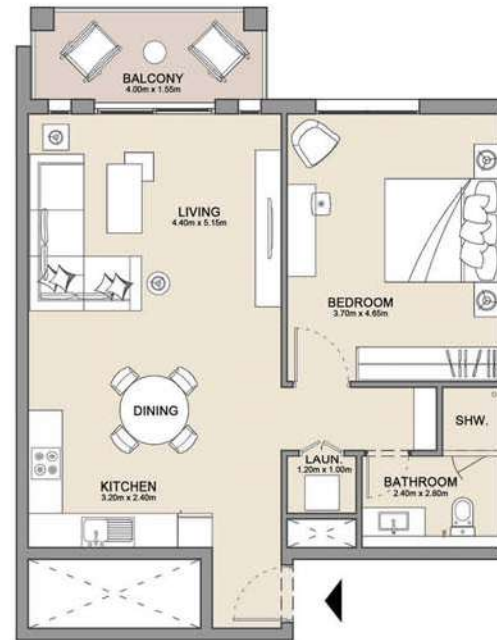

# Floor Plans

## Building 2

UNIT NO.						SUITE AREA		BALCONY AREA		TOTAL AREA	
106	205	208	305	308	405	SQM	SQFT	SQM	SQFT	SQM	SQFT
408	505	508	605	608	705	63.8	687	6.9	75	70.7	762
708	805	808	905								

UNIT NO.			SUITE AREA		BALCONY AREA		TOTAL AREA	
207	307	407	SQM	SQFT	SQM	SQFT	SQM	SQFT
507	607	707	66.0	710	6.9	75	72.9	785
807								

LEVEL 01

UNIT NO.	SUITE AREA		BALCONY AREA		TOTAL AREA	
	SQM	SQFT	SQM	SQFT	SQM	SQFT
109	76.5	823	66.9	720	143.4	1543

UNIT NO.											SUITE AREA		BALCONY AREA		TOTAL AREA	
107	203	204	303	304	309	312	403	404	409	412	SQM	SQFT	SQM	SQFT	SQM	SQFT
503	504	509	512	603	604	609	612	703	704	709	115.5	1244	10.3	108	125.8	1352
712	803	804	809	811	903	904										