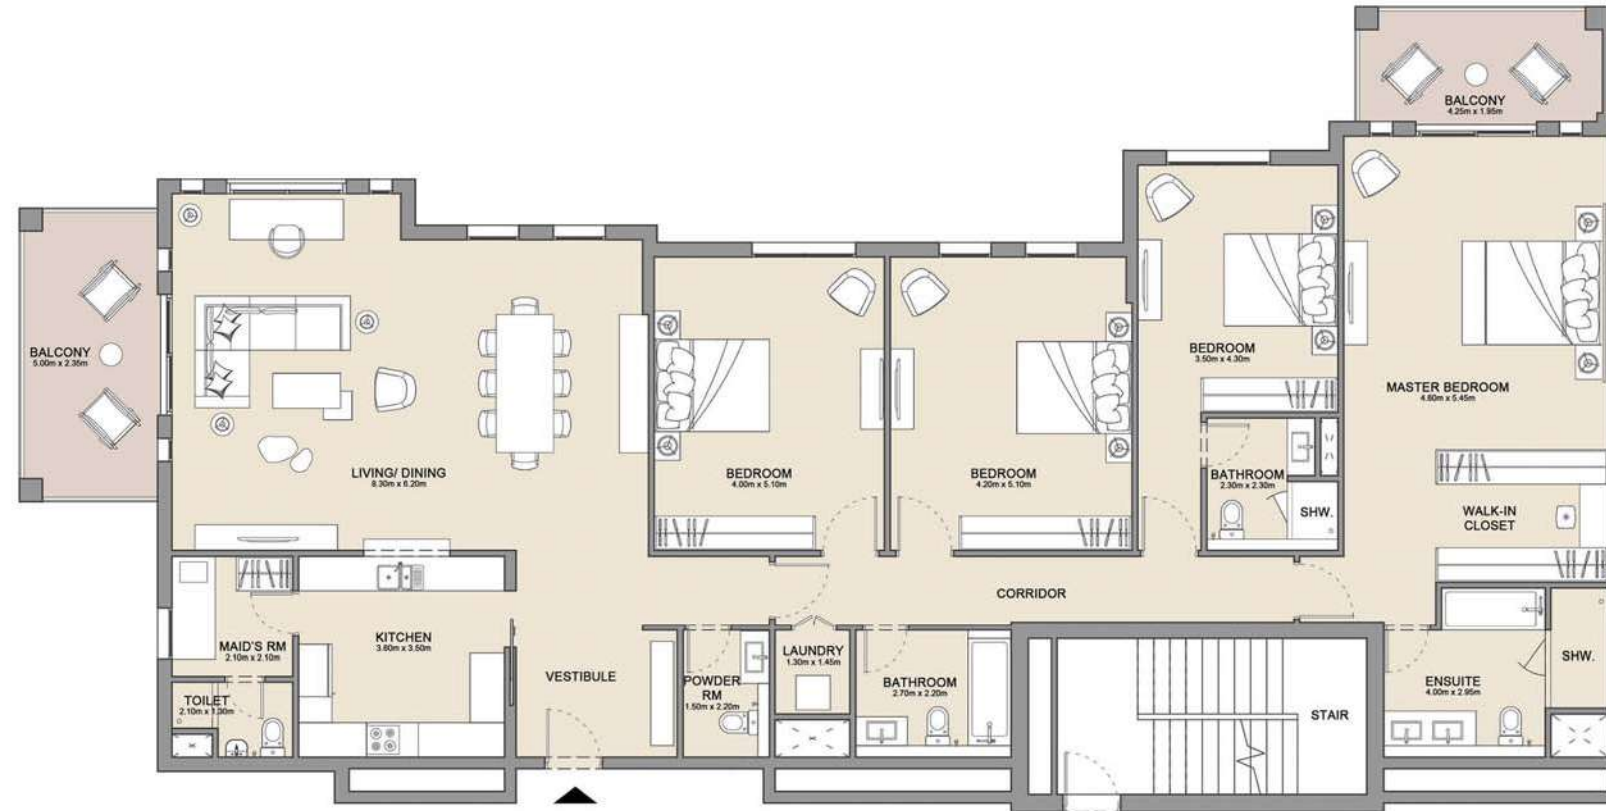

# Floor Plans

LEVEL 01

UNIT NO.	SUITE AREA		BALCONY AREA		TOTAL AREA	
	SQM	SQFT	SQM	SQFT	SQM	SQFT
109	76.5	823	66.9	720	143.4	1543

UNIT NO.											SUITE AREA		BALCONY AREA		TOTAL AREA	
107	203	204	303	304	309	312	403	404	409	412	SQM	SQFT	SQM	SQFT	SQM	SQFT
503	504	509	512	603	604	609	612	703	704	709	115.5	1244	10.3	108	125.8	1352
712	803	804	809	811	903	904										

LEVEL 02

2 BEDROOM  
BUILDING 2 (B2)

APARTMENT TYPE B  
LEVEL: 2

UNIT NO.	SUITE AREA		BALCONY AREA		TOTAL AREA	
	SQM	SQFT	SQM	SQFT	SQM	SQFT
212	111.1	1195	41.16	443	152.2	1638

UNIT NO.			SUITE AREA		BALCONY AREA		TOTAL AREA	
206	306	406	SQM	SQFT	SQM	SQFT	SQM	SQFT
506	606	706	136.5	1464	10.0	108	146.5	1572
806								

UNIT NO.			SUITE AREA		BALCONY AREA		TOTAL AREA	
302	402	502	SQM	SQFT	SQM	SQFT	SQM	SQFT
602	702	802	155	1671	17.5	188	172.5	1859
902								

UNIT NO.			SUITE AREA		BALCONY AREA		TOTAL AREA	
108	210	310	SQM	SQFT	SQM	SQFT	SQM	SQFT
410	510	610	150.8	1623	17.8	192	168.6	1815
710								