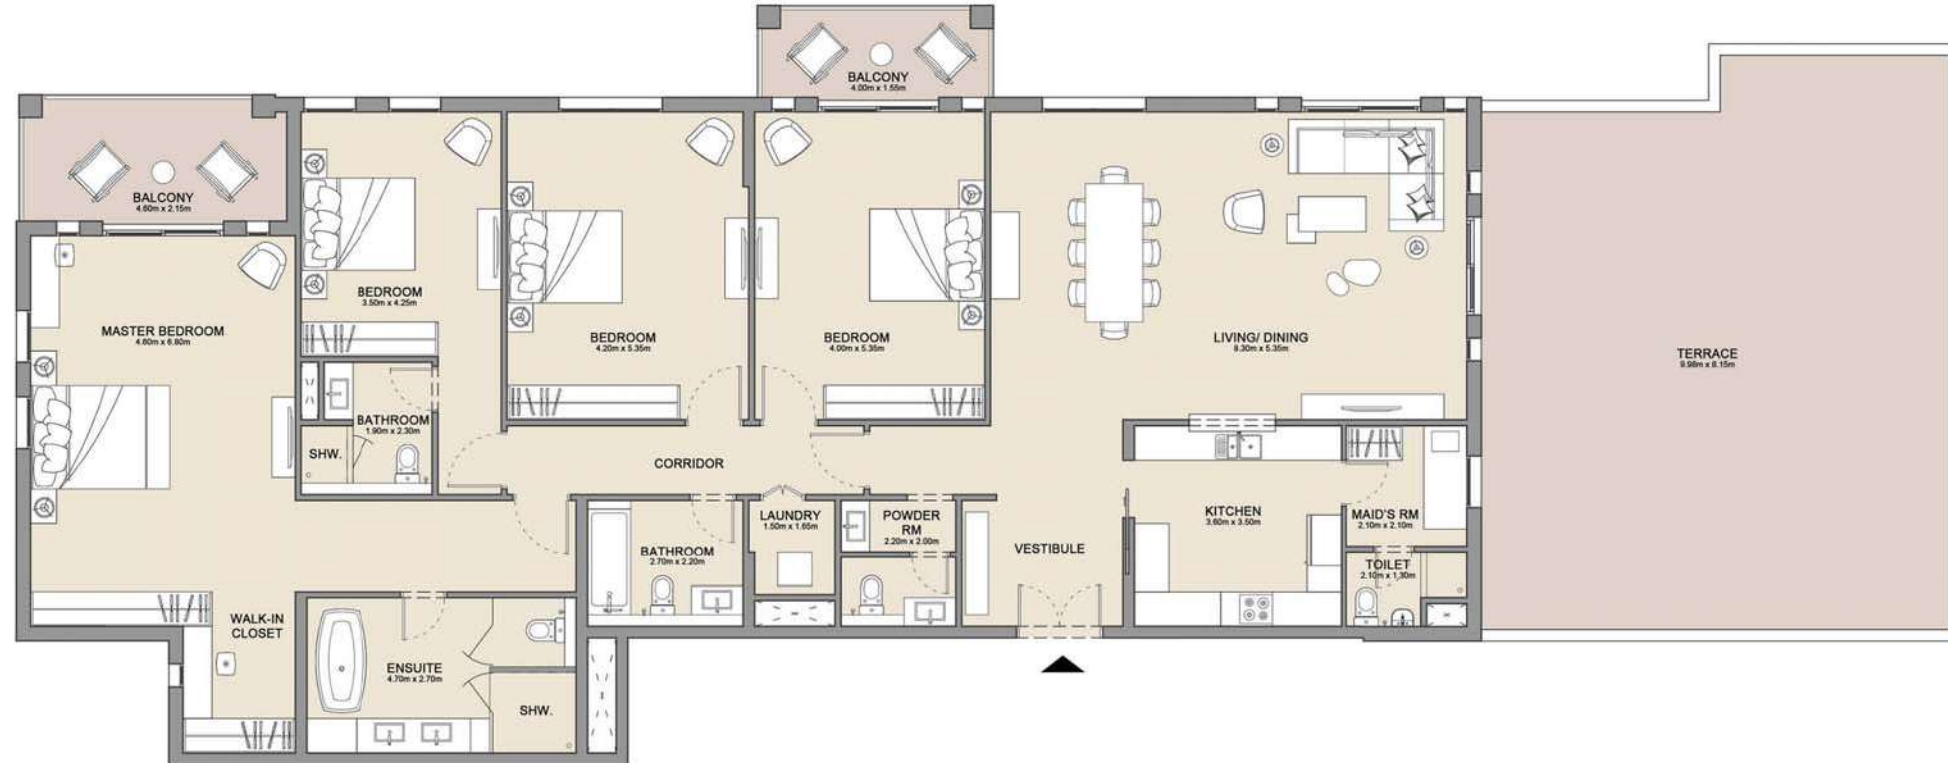

# Floor Plans

LEVEL 02

2 BEDROOM  
BUILDING 2 (B2)

APARTMENT TYPE B  
LEVEL: 2

UNIT NO.	SUITE AREA		BALCONY AREA		TOTAL AREA	
	SQM	SQFT	SQM	SQFT	SQM	SQFT
212	111.1	1195	41.16	443	152.2	1638

UNIT NO.			SUITE AREA		BALCONY AREA		TOTAL AREA	
206	306	406	SQM	SQFT	SQM	SQFT	SQM	SQFT
506	606	706	136.5	1464	10.0	108	146.5	1572
806								

UNIT NO.			SUITE AREA		BALCONY AREA		TOTAL AREA	
302	402	502	SQM	SQFT	SQM	SQFT	SQM	SQFT
602	702	802	155	1671	17.5	188	172.5	1859
902								

UNIT NO.			SUITE AREA		BALCONY AREA		TOTAL AREA	
108	210	310	SQM	SQFT	SQM	SQFT	SQM	SQFT
410	510	610	150.8	1623	17.8	192	168.6	1815
710								

UNIT NO.			SUITE AREA		BALCONY AREA		TOTAL AREA	
311	411	511	SQM	SQFT	SQM	SQFT	SQM	SQFT
611	711		228	2456	22	234	250	2690

UNIT NO.	SUITE AREA		BALCONY AREA		TOTAL AREA	
	SQM	SQFT	SQM	SQFT	SQM	SQFT
906	233.5	2514	99	1070	332.5	3584