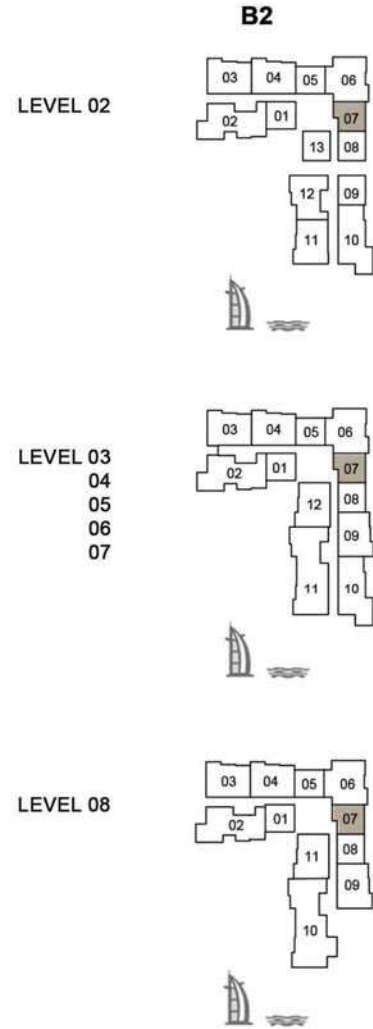

# Floor Plans

## Building 2

UNIT NO.						SUITE AREA		BALCONY AREA		TOTAL AREA	
106	205	208	305	308	405	SQM	SQFT	SQM	SQFT	SQM	SQFT
408	505	508	605	608	705	63.8	687	6.9	75	70.7	762
708	805	808	905								

UNIT NO.			SUITE AREA		BALCONY AREA		TOTAL AREA	
207	307	407	SQM	SQFT	SQM	SQFT	SQM	SQFT
507	607	707	66.0	710	6.9	75	72.9	785
807								

LEVEL 01

UNIT NO.	SUITE AREA		BALCONY AREA		TOTAL AREA	
	SQM	SQFT	SQM	SQFT	SQM	SQFT
109	76.5	823	66.9	720	143.4	1543

UNIT NO.											SUITE AREA		BALCONY AREA		TOTAL AREA	
107	203	204	303	304	309	312	403	404	409	412	SQM	SQFT	SQM	SQFT	SQM	SQFT
503	504	509	512	603	604	609	612	703	704	709	115.5	1244	10.3	108	125.8	1352
712	803	804	809	811	903	904										