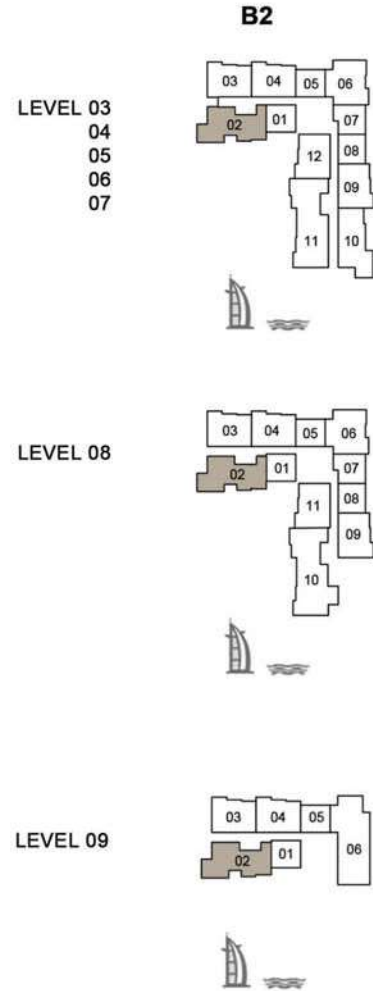

# Floor Plans

LEVEL 01

UNIT NO.	SUITE AREA		BALCONY AREA		TOTAL AREA	
	SQM	SQFT	SQM	SQFT	SQM	SQFT
109	76.5	823	66.9	720	143.4	1543

UNIT NO.											SUITE AREA		BALCONY AREA		TOTAL AREA	
107	203	204	303	304	309	312	403	404	409	412	SQM	SQFT	SQM	SQFT	SQM	SQFT
503	504	509	512	603	604	609	612	703	704	709	115.5	1244	10.3	108	125.8	1352
712	803	804	809	811	903	904										

LEVEL 02

2 BEDROOM  
BUILDING 2 (B2)

APARTMENT TYPE B  
LEVEL: 2

UNIT NO.	SUITE AREA		BALCONY AREA		TOTAL AREA	
	SQM	SQFT	SQM	SQFT	SQM	SQFT
212	111.1	1195	41.16	443	152.2	1638

UNIT NO.			SUITE AREA		BALCONY AREA		TOTAL AREA	
206	306	406	SQM	SQFT	SQM	SQFT	SQM	SQFT
506	606	706	136.5	1464	10.0	108	146.5	1572
806								

UNIT NO.			SUITE AREA		BALCONY AREA		TOTAL AREA	
302	402	502	SQM	SQFT	SQM	SQFT	SQM	SQFT
602	702	802	155	1671	17.5	188	172.5	1859
902								

UNIT NO.			SUITE AREA		BALCONY AREA		TOTAL AREA	
108	210	310	SQM	SQFT	SQM	SQFT	SQM	SQFT
410	510	610	150.8	1623	17.8	192	168.6	1815
710								