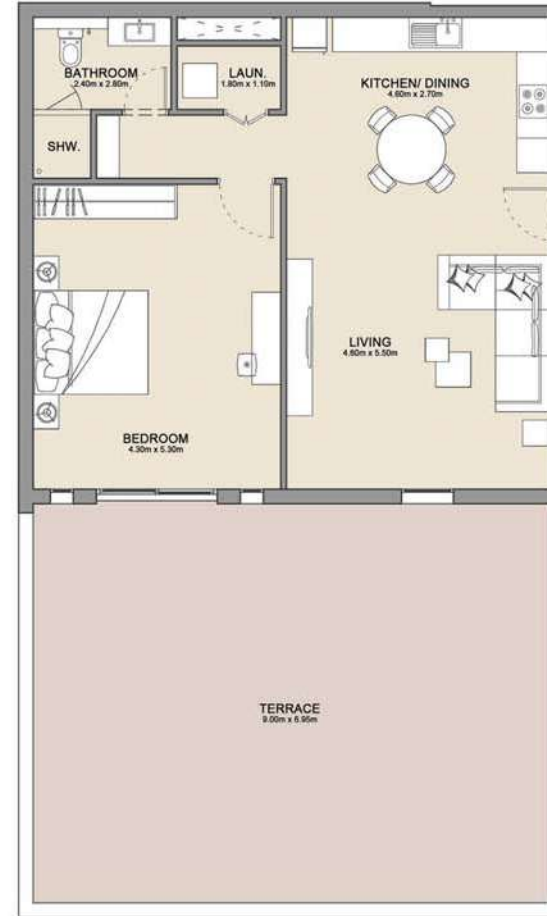

# Floor Plans

## Building 2

UNIT NO.						SUITE AREA		BALCONY AREA		TOTAL AREA	
106	205	208	305	308	405	SQM	SQFT	SQM	SQFT	SQM	SQFT
408	505	508	605	608	705	63.8	687	6.9	75	70.7	762
708	805	808	905								

UNIT NO.			SUITE AREA		BALCONY AREA		TOTAL AREA	
207	307	407	SQM	SQFT	SQM	SQFT	SQM	SQFT
507	607	707	66.0	710	6.9	75	72.9	785
807								

LEVEL 01

UNIT NO.	SUITE AREA		BALCONY AREA		TOTAL AREA	
	SQM	SQFT	SQM	SQFT	SQM	SQFT
109	76.5	823	66.9	720	143.4	1543

UNIT NO.											SUITE AREA		BALCONY AREA		TOTAL AREA	
107	203	204	303	304	309	312	403	404	409	412	SQM	SQFT	SQM	SQFT	SQM	SQFT
503	504	509	512	603	604	609	612	703	704	709	115.5	1244	10.3	108	125.8	1352
712	803	804	809	811	903	904										