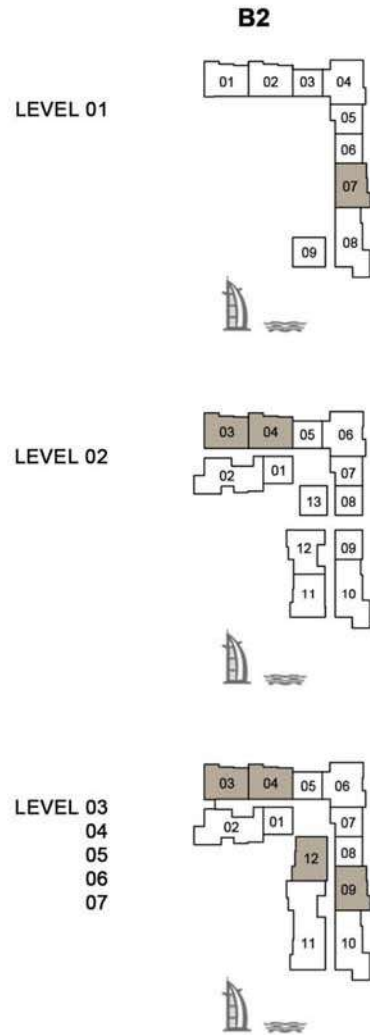

# Floor Plans

## Building 2

UNIT NO.						SUITE AREA		BALCONY AREA		TOTAL AREA	
106	205	208	305	308	405	SQM	SQFT	SQM	SQFT	SQM	SQFT
408	505	508	605	608	705	63.8	687	6.9	75	70.7	762
708	805	808	905								

UNIT NO.			SUITE AREA		BALCONY AREA		TOTAL AREA	
207	307	407	SQM	SQFT	SQM	SQFT	SQM	SQFT
507	607	707	66.0	710	6.9	75	72.9	785
807								

LEVEL 01

UNIT NO.	SUITE AREA		BALCONY AREA		TOTAL AREA	
	SQM	SQFT	SQM	SQFT	SQM	SQFT
109	76.5	823	66.9	720	143.4	1543

UNIT NO.											SUITE AREA		BALCONY AREA		TOTAL AREA	
107	203	204	303	304	309	312	403	404	409	412	SQM	SQFT	SQM	SQFT	SQM	SQFT
503	504	509	512	603	604	609	612	703	704	709	115.5	1244	10.3	108	125.8	1352
712	803	804	809	811	903	904										