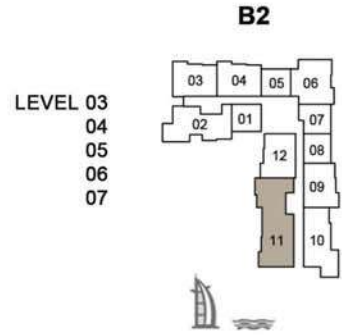

# Floor Plans

LEVEL 01

UNIT NO.	SUITE AREA		BALCONY AREA		TOTAL AREA	
	SQM	SQFT	SQM	SQFT	SQM	SQFT
109	76.5	823	66.9	720	143.4	1543

UNIT NO.											SUITE AREA		BALCONY AREA		TOTAL AREA	
107	203	204	303	304	309	312	403	404	409	412	SQM	SQFT	SQM	SQFT	SQM	SQFT
503	504	509	512	603	604	609	612	703	704	709	115.5	1244	10.3	108	125.8	1352
712	803	804	809	811	903	904										

LEVEL 02

2 BEDROOM  
BUILDING 2 (B2)

APARTMENT TYPE B  
LEVEL: 2

UNIT NO.	SUITE AREA		BALCONY AREA		TOTAL AREA	
	SQM	SQFT	SQM	SQFT	SQM	SQFT
212	111.1	1195	41.16	443	152.2	1638

UNIT NO.			SUITE AREA		BALCONY AREA		TOTAL AREA	
206	306	406	SQM	SQFT	SQM	SQFT	SQM	SQFT
506	606	706	136.5	1464	10.0	108	146.5	1572
806								

UNIT NO.			SUITE AREA		BALCONY AREA		TOTAL AREA	
302	402	502	SQM	SQFT	SQM	SQFT	SQM	SQFT
602	702	802	155	1671	17.5	188	172.5	1859
902								

UNIT NO.			SUITE AREA		BALCONY AREA		TOTAL AREA	
108	210	310	SQM	SQFT	SQM	SQFT	SQM	SQFT
410	510	610	150.8	1623	17.8	192	168.6	1815
710								