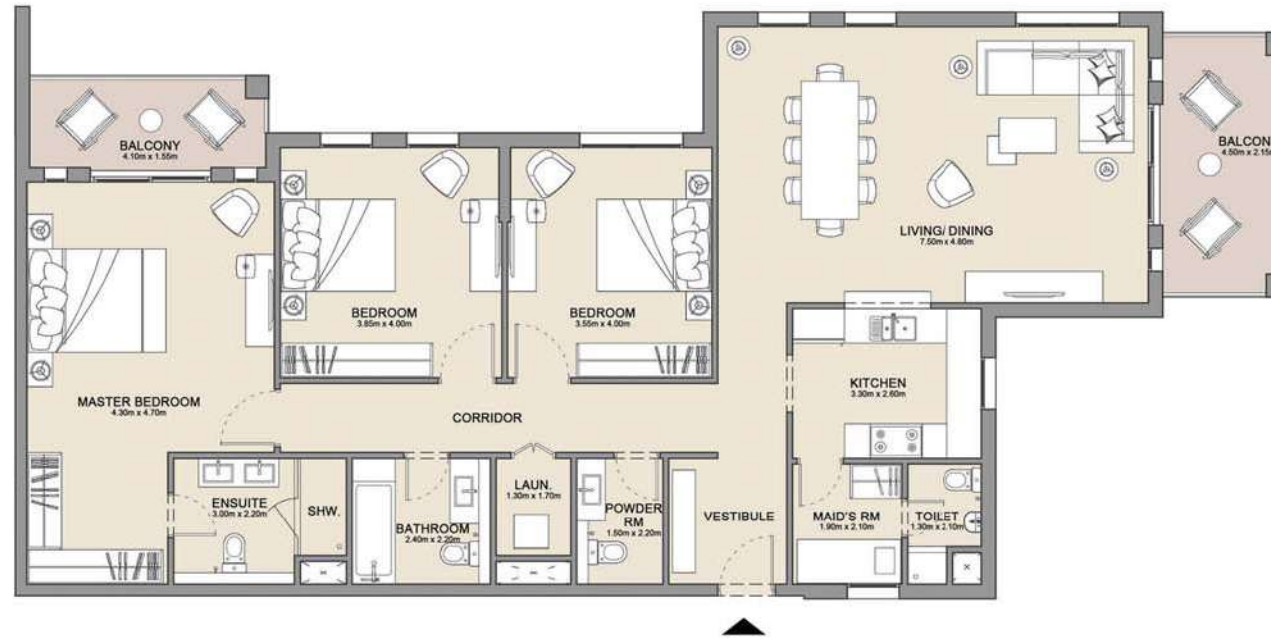

# Floor Plans

LEVEL 01

UNIT NO.	SUITE AREA		BALCONY AREA		TOTAL AREA	
	SQM	SQFT	SQM	SQFT	SQM	SQFT
109	76.5	823	66.9	720	143.4	1543

UNIT NO.											SUITE AREA		BALCONY AREA		TOTAL AREA	
107	203	204	303	304	309	312	403	404	409	412	SQM	SQFT	SQM	SQFT	SQM	SQFT
503	504	509	512	603	604	609	612	703	704	709	115.5	1244	10.3	108	125.8	1352
712	803	804	809	811	903	904										

LEVEL 02

2 BEDROOM  
BUILDING 2 (B2)

APARTMENT TYPE B  
LEVEL: 2

UNIT NO.	SUITE AREA		BALCONY AREA		TOTAL AREA	
	SQM	SQFT	SQM	SQFT	SQM	SQFT
212	111.1	1195	41.16	443	152.2	1638

UNIT NO.			SUITE AREA		BALCONY AREA		TOTAL AREA	
206	306	406	SQM	SQFT	SQM	SQFT	SQM	SQFT
506	606	706	136.5	1464	10.0	108	146.5	1572
806								

UNIT NO.			SUITE AREA		BALCONY AREA		TOTAL AREA	
302	402	502	SQM	SQFT	SQM	SQFT	SQM	SQFT
602	702	802	155	1671	17.5	188	172.5	1859
902								

UNIT NO.			SUITE AREA		BALCONY AREA		TOTAL AREA	
108	210	310	SQM	SQFT	SQM	SQFT	SQM	SQFT
410	510	610	150.8	1623	17.8	192	168.6	1815
710								