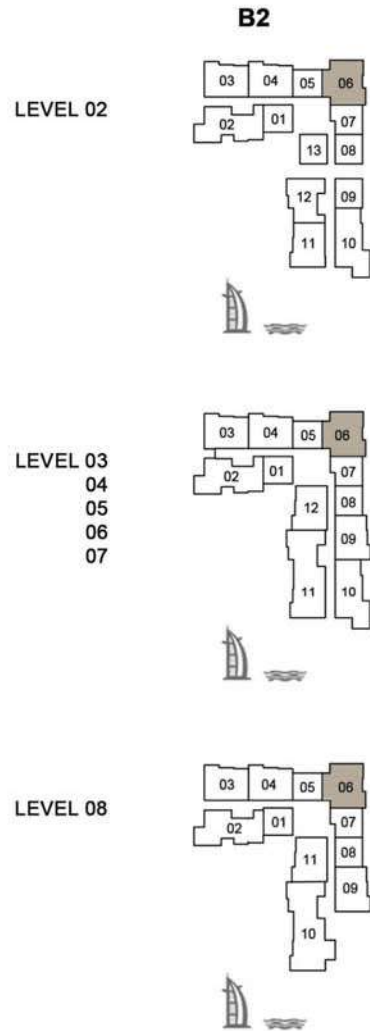

# Floor Plans

LEVEL 01

UNIT NO.	SUITE AREA		BALCONY AREA		TOTAL AREA	
	SQM	SQFT	SQM	SQFT	SQM	SQFT
109	76.5	823	66.9	720	143.4	1543

UNIT NO.											SUITE AREA		BALCONY AREA		TOTAL AREA	
107	203	204	303	304	309	312	403	404	409	412	SQM	SQFT	SQM	SQFT	SQM	SQFT
503	504	509	512	603	604	609	612	703	704	709	115.5	1244	10.3	108	125.8	1352
712	803	804	809	811	903	904										

LEVEL 02

2 BEDROOM  
BUILDING 2 (B2)

APARTMENT TYPE B  
LEVEL: 2

UNIT NO.	SUITE AREA		BALCONY AREA		TOTAL AREA	
	SQM	SQFT	SQM	SQFT	SQM	SQFT
212	111.1	1195	41.16	443	152.2	1638

UNIT NO.			SUITE AREA		BALCONY AREA		TOTAL AREA	
206	306	406	SQM	SQFT	SQM	SQFT	SQM	SQFT
506	606	706	136.5	1464	10.0	108	146.5	1572
806								

UNIT NO.			SUITE AREA		BALCONY AREA		TOTAL AREA	
302	402	502	SQM	SQFT	SQM	SQFT	SQM	SQFT
602	702	802	155	1671	17.5	188	172.5	1859
902								

UNIT NO.			SUITE AREA		BALCONY AREA		TOTAL AREA	
108	210	310	SQM	SQFT	SQM	SQFT	SQM	SQFT
410	510	610	150.8	1623	17.8	192	168.6	1815
710								