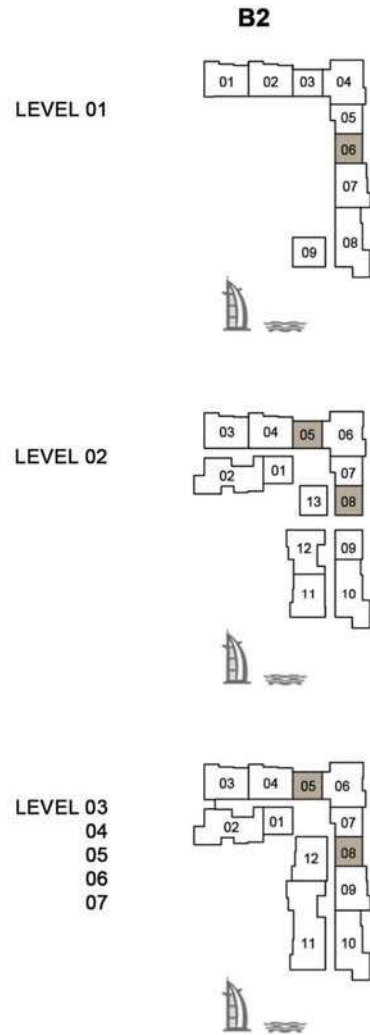

# Floor Plans

## Building 2

UNIT NO.						SUITE AREA		BALCONY AREA		TOTAL AREA	
106	205	208	305	308	405	SQM	SQFT	SQM	SQFT	SQM	SQFT
408	505	508	605	608	705	63.8	687	6.9	75	70.7	762
708	805	808	905								

UNIT NO.			SUITE AREA		BALCONY AREA		TOTAL AREA	
207	307	407	SQM	SQFT	SQM	SQFT	SQM	SQFT
507	607	707	66.0	710	6.9	75	72.9	785
807								

LEVEL 01

UNIT NO.	SUITE AREA		BALCONY AREA		TOTAL AREA	
	SQM	SQFT	SQM	SQFT	SQM	SQFT
109	76.5	823	66.9	720	143.4	1543

UNIT NO.											SUITE AREA		BALCONY AREA		TOTAL AREA	
107	203	204	303	304	309	312	403	404	409	412	SQM	SQFT	SQM	SQFT	SQM	SQFT
503	504	509	512	603	604	609	612	703	704	709	115.5	1244	10.3	108	125.8	1352
712	803	804	809	811	903	904										