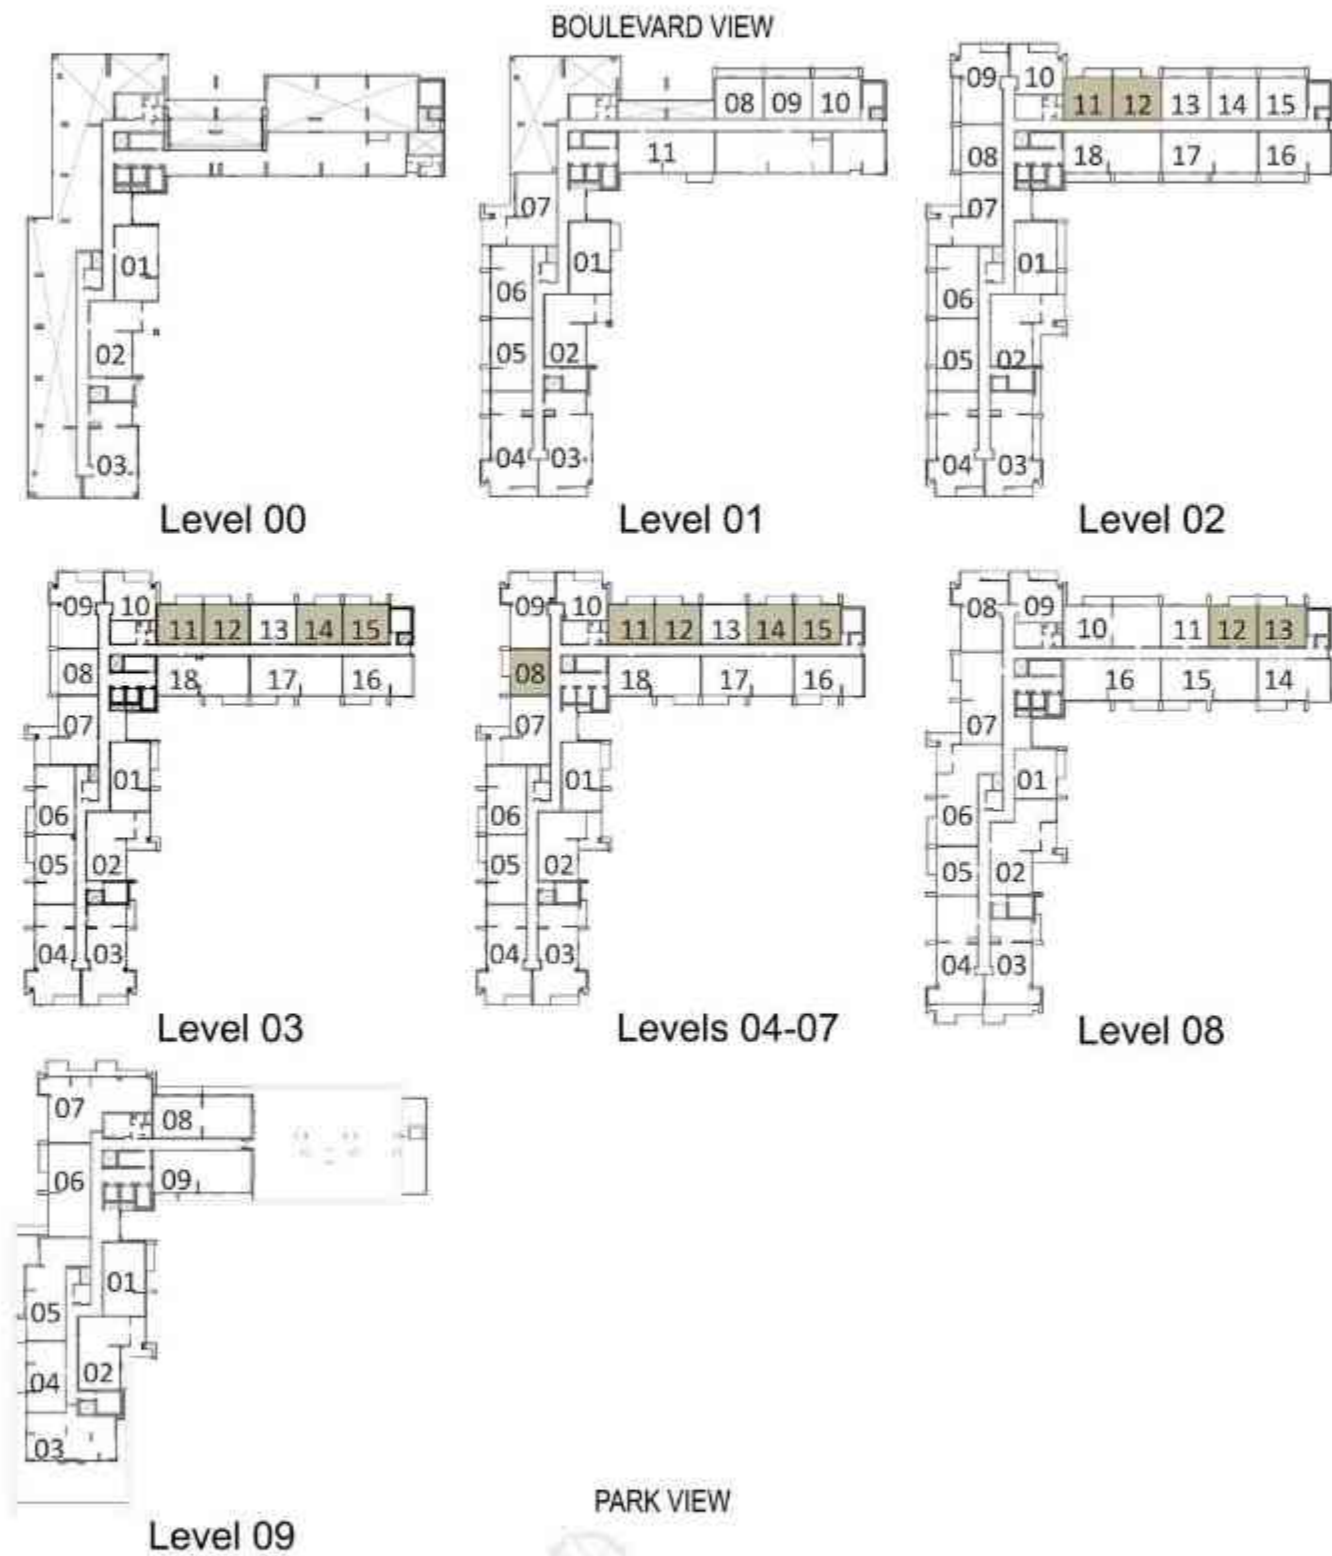

ACACIA

FLOOR PLAN

1 BEDROOM - T1

BLOCK A

LEVELS	UNITS
01	A-108, A-109
02	A-208, A-213, A-214
03	A-308

SUITE AREA
665 Sq.ft. / 61.8 Sq.m.

TERRACE AREA
129 Sq.ft. / 12 Sq.m.

TOTAL AREA
794.2 Sq.ft. / 73.79 Sq.m.

LEVELS	UNITS
01	A-110
02	A-215

SUITE AREA
671 Sq.ft. / 62.37 Sq.m.

TERRACE AREA
129 Sq.ft. / 12 Sq.m.

TOTAL AREA
800 Sq.ft. / 74.37 Sq.m.

1 BEDROOM - T1

BLOCK A

LEVELS	UNITS
02	A-212
03	A-312, A-314
04	A-408, A-412, A-414
05	A-508, A-512, A-514
06	A-608, A-612, A-614
07	A-708, A-712, A-714
08	A-812

SUITE AREA
665 sq.ft. / 61.8 sq.m.

TERRACE AREA
77 sq.ft. / 7.18 sq.m.

TERRACE AREA (Lvl 2-7, units 12)
82 sq.ft. / 7.65 sq.m.

TOTAL AREA
742-747 sq.ft. / 68.98-69.45 sq.m.

LEVELS	UNITS
02	A-211
03	A-311, A-315
04	A-411, A-415
05	A-511, A-515
06	A-611, A-615
07	A-711, A-715
08	A-813

SUITE AREA
670 sq.ft. / 62.3 sq.m.

TERRACE AREA
77 sq.ft. / 7.18 sq.m.

TERRACE AREA (Lvl 2-7, units 11)
83 sq.ft. / 7.74 sq.m.

TOTAL AREA
747-753 sq.ft. / 69.48-70.04 sq.m.

1 BEDROOM - T1

BLOCK A

LEVELS	UNITS
03	A-313
04	A-413
05	A-513
06	A-613
07	A-713
08	A-811