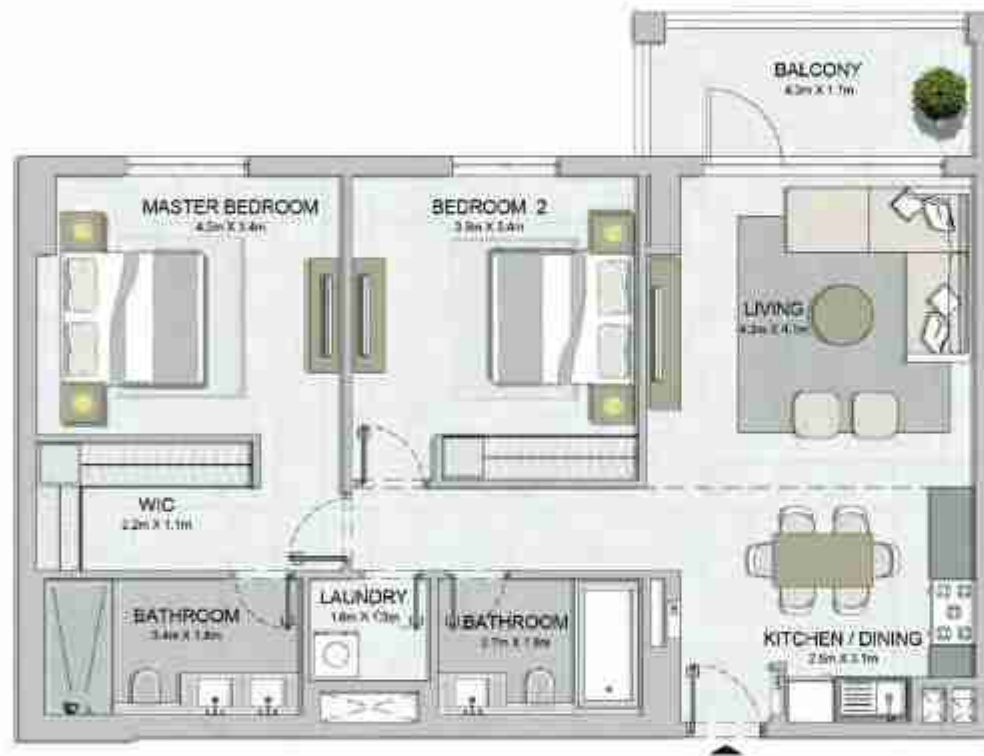

UNIT NO.	SUITE AREA		BALCONY AREA		TOTAL AREA	
	SQM	SQFT	SQM	SQFT	SQM	SQFT
405 505	92.71	997.92	3.34	36.77	101.05	1087.89