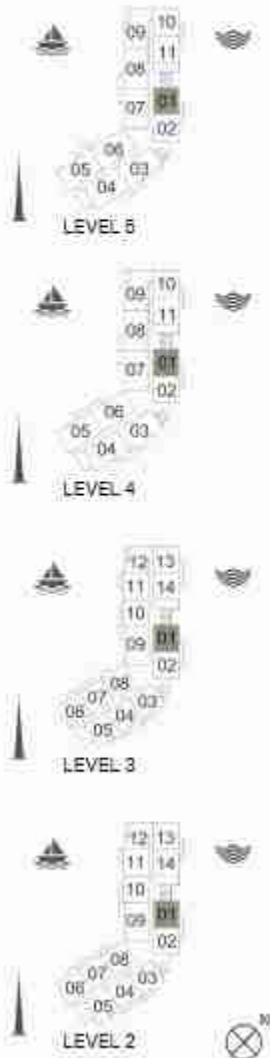

LA VOILE

BY PORT DE LA MER

LA VOILE

FLOORPLANS

BUILDING 3

UNIT NO.	SUITE AREA		BALCONY AREA		TOTAL AREA	
	SQM	SQFT	SQM	SQFT	SQM	SQFT
101	65.19	701.70	12.66	136.49	77.87	838.19

UNIT NO.	SUITE AREA		BALCONY AREA		TOTAL AREA	
	SQM	SQFT	SQM	SQFT	SQM	SQFT
112	84.92	696.79	12.39	133.38	77.31	832.16

UNIT NO.	SUITE AREA		BALCONY AREA		TOTAL AREA	
	SQM	SQFT	SQM	SQFT	SQM	SQFT
213 313 410	64.92	699.78	5.38	57.91	70.30	756.70
510						

UNIT NO.	SUITE AREA		BALCONY AREA		TOTAL AREA	
	SQM	SQFT	SQM	SQFT	SQM	SQFT
201 301 401	65.18	701.70	5.38	57.91	70.57	759.61
501						

UNIT NO.	SUITE AREA		BALCONY AREA		TOTAL AREA	
	SQM	SQFT	SQM	SQFT	SQM	SQFT
102 202 302	64.80	697.50	5.38	57.91	70.18	755.41
402 502						

UNIT NO.	SUITE AREA		BALCONY AREA		TOTAL AREA	
	SQM	SQFT	SQM	SQFT	SQM	SQFT
214 314 411	65.00	699.65	5.38	57.91	70.38	757.56
511						