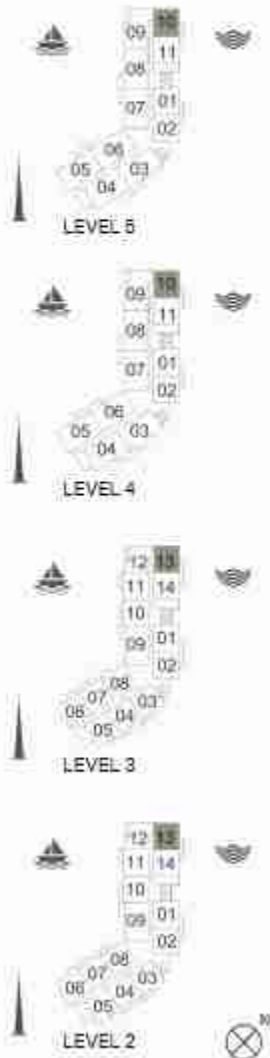

LA VOILE

BY PORT DE LA MER

LA VOILE

FLOORPLANS

BUILDING 3

UNIT NO.	SUITE AREA		BALCONY AREA		TOTAL AREA	
	SQM	SQFT	SQM	SQFT	SQM	SQFT
101	65.19	701.70	12.66	136.49	77.87	838.19

UNIT NO.	SUITE AREA		BALCONY AREA		TOTAL AREA	
	SQM	SQFT	SQM	SQFT	SQM	SQFT
112	84.92	696.79	12.39	133.38	77.31	832.16

UNIT NO.	SUITE AREA		BALCONY AREA		TOTAL AREA	
	SQM	SQFT	SQM	SQFT	SQM	SQFT
213 313 410	64.92	699.78	5.38	57.91	70.30	756.70
510						

UNIT NO.	SUITE AREA		BALCONY AREA		TOTAL AREA	
	SQM	SQFT	SQM	SQFT	SQM	SQFT
201 301 401	65.18	701.70	5.38	57.91	70.57	759.61
501						

UNIT NO.	SUITE AREA		BALCONY AREA		TOTAL AREA	
	SQM	SQFT	SQM	SQFT	SQM	SQFT
102 202 302	64.80	697.50	5.38	57.91	70.18	755.41
402 502						

UNIT NO.	SUITE AREA		BALCONY AREA		TOTAL AREA	
	SQM	SQFT	SQM	SQFT	SQM	SQFT
214 314 411	65.00	699.65	5.38	57.91	70.38	757.56
511						