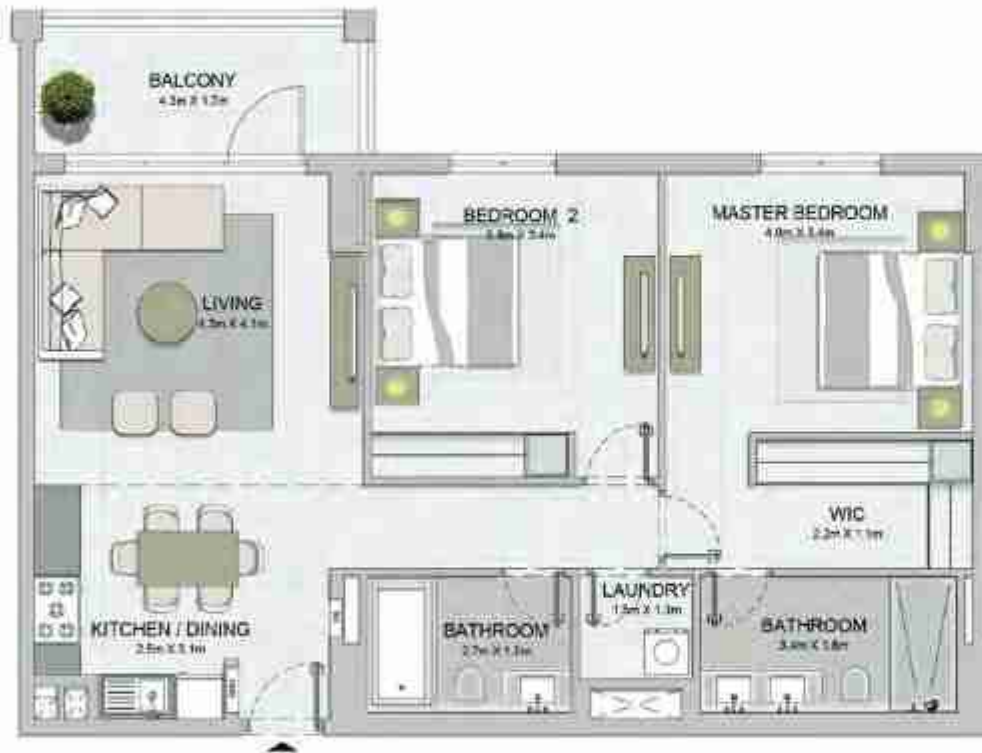

UNIT NO.	SUITE AREA		BALCONY AREA		TOTAL AREA	
	SQM	SQFT	SQM	SQFT	SQM	SQFT
405 508	92.55	998.20	3.34	69.77	100.89	1068.97

UNIT NO.	SUITE AREA		BALCONY AREA		TOTAL AREA	
	SQM	SQFT	SQM	SQFT	SQM	SQFT
405 503	93.15	1002.66	3.34	69.77	101.49	1092.43

UNIT NO.	SUITE AREA		BALCONY AREA		TOTAL AREA	
	SQM	SQFT	SQM	SQFT	SQM	SQFT
404 504	93.24	1003.63	3.34	69.77	101.58	1093.40

UNIT NO.	SUITE AREA		BALCONY AREA		TOTAL AREA	
	SQM	SQFT	SQM	SQFT	SQM	SQFT
405 505	92.71	997.92	3.34	36.77	101.05	1087.89