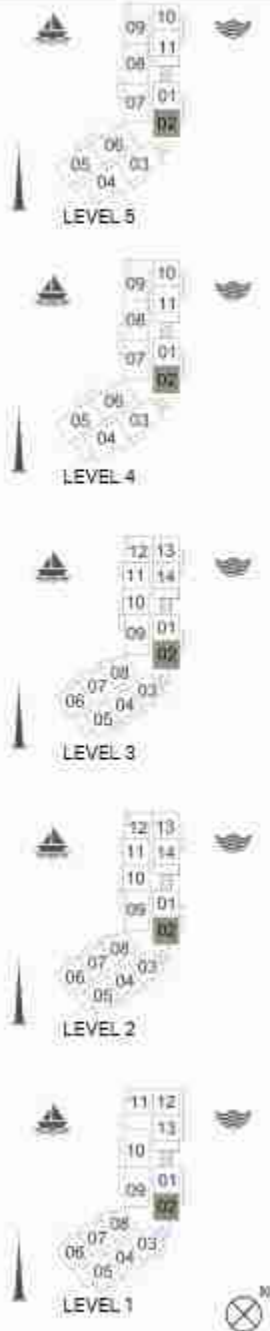

LA VOILE

BY PORT DE LA MER

LA VOILE

FLOORPLANS

BUILDING 3

UNIT NO.	SUITE AREA		BALCONY AREA		TOTAL AREA	
	SQM	SQFT	SQM	SQFT	SQM	SQFT
101	65.19	701.70	12.66	136.49	77.87	838.19

UNIT NO.	SUITE AREA		BALCONY AREA		TOTAL AREA	
	SQM	SQFT	SQM	SQFT	SQM	SQFT
112	84.92	696.79	12.39	133.38	77.31	832.16

UNIT NO.	SUITE AREA		BALCONY AREA		TOTAL AREA	
	SQM	SQFT	SQM	SQFT	SQM	SQFT
213 313 410	64.92	699.78	5.38	57.91	70.30	756.70
510						

UNIT NO.	SUITE AREA		BALCONY AREA		TOTAL AREA	
	SQM	SQFT	SQM	SQFT	SQM	SQFT
201 301 401	65.18	701.70	5.38	57.91	70.57	759.61
501						

UNIT NO.	SUITE AREA		BALCONY AREA		TOTAL AREA	
	SQM	SQFT	SQM	SQFT	SQM	SQFT
102 202 302	64.80	697.50	5.38	57.91	70.18	755.41
402 502						

UNIT NO.	SUITE AREA		BALCONY AREA		TOTAL AREA	
	SQM	SQFT	SQM	SQFT	SQM	SQFT
214 314 411	65.00	699.65	5.38	57.91	70.38	757.56
511						