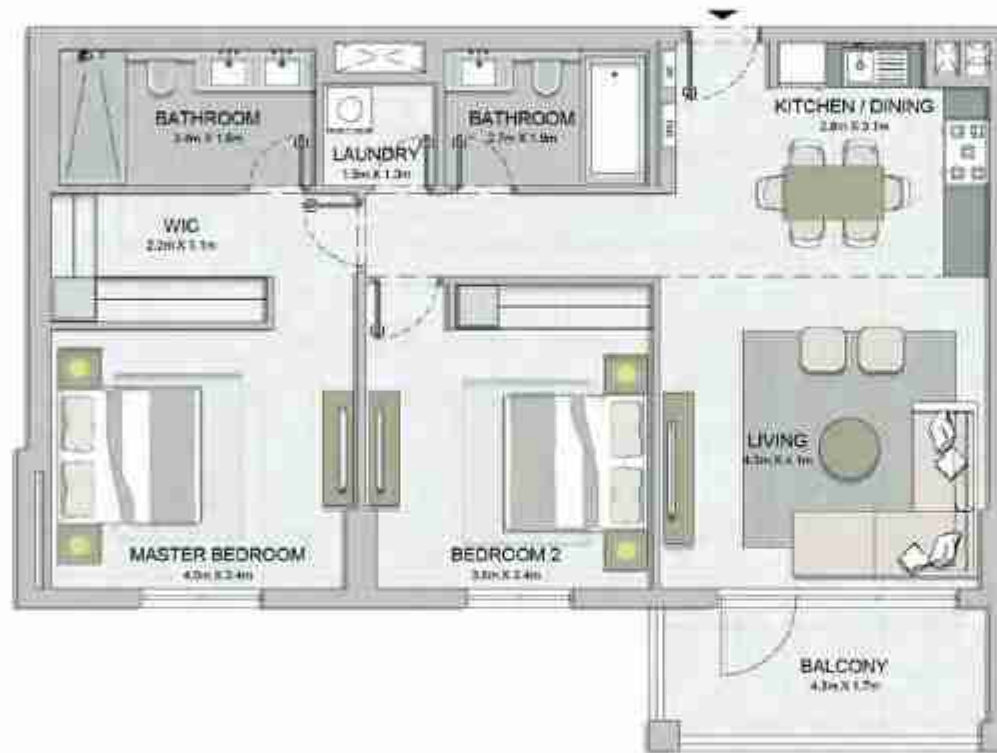

UNIT NO.	SUITE AREA		BALCONY AREA		TOTAL AREA	
	SQM	SQFT	SQM	SQFT	SQM	SQFT
211 311	84.74	690.56	7.17	77.18	71.91	774.03

UNIT NO.	SUITE AREA		BALCONY AREA		TOTAL AREA	
	SQM	SQFT	SQM	SQFT	SQM	SQFT
109	92.55	996.20	15.58	167.40	108.11	1163.60

LEVEL 5

LEVEL 4

LEVEL 3

LEVEL 2

UNIT NO.	SUITE AREA		BALCONY AREA		TOTAL AREA	
	SQM	SQFT	SQM	SQFT	SQM	SQFT
209 309 407	92.55	998.20	8.34	89.77	100.89	1088.97

UNIT NO.	SUITE AREA		BALCONY AREA		TOTAL AREA	
	SQM	SQFT	SQM	SQFT	SQM	SQFT
110	92.55	996.20	15.58	167.40	108.11	1163.60

UNIT NO.	SUITE AREA		BALCONY AREA		TOTAL AREA	
	SQM	SQFT	SQM	SQFT	SQM	SQFT
405 508	92.55	998.20	3.34	69.77	100.89	1068.97

UNIT NO.	SUITE AREA		BALCONY AREA		TOTAL AREA	
	SQM	SQFT	SQM	SQFT	SQM	SQFT
405 503	93.15	1002.66	3.34	69.77	101.49	1092.43