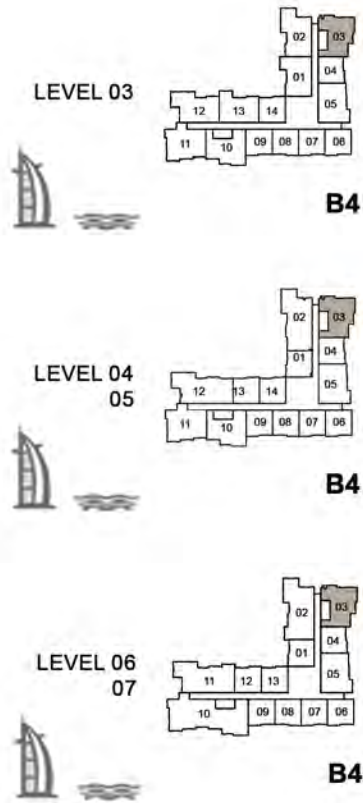

UNIT NO.			SUITE AREA		BALCONY AREA		TOTAL AREA	
303	403	503	SQM	SQFT	SQM	SQFT	SQM	SQFT
603	703	803	116.6	1255	22.6	243	139.2	1498
903