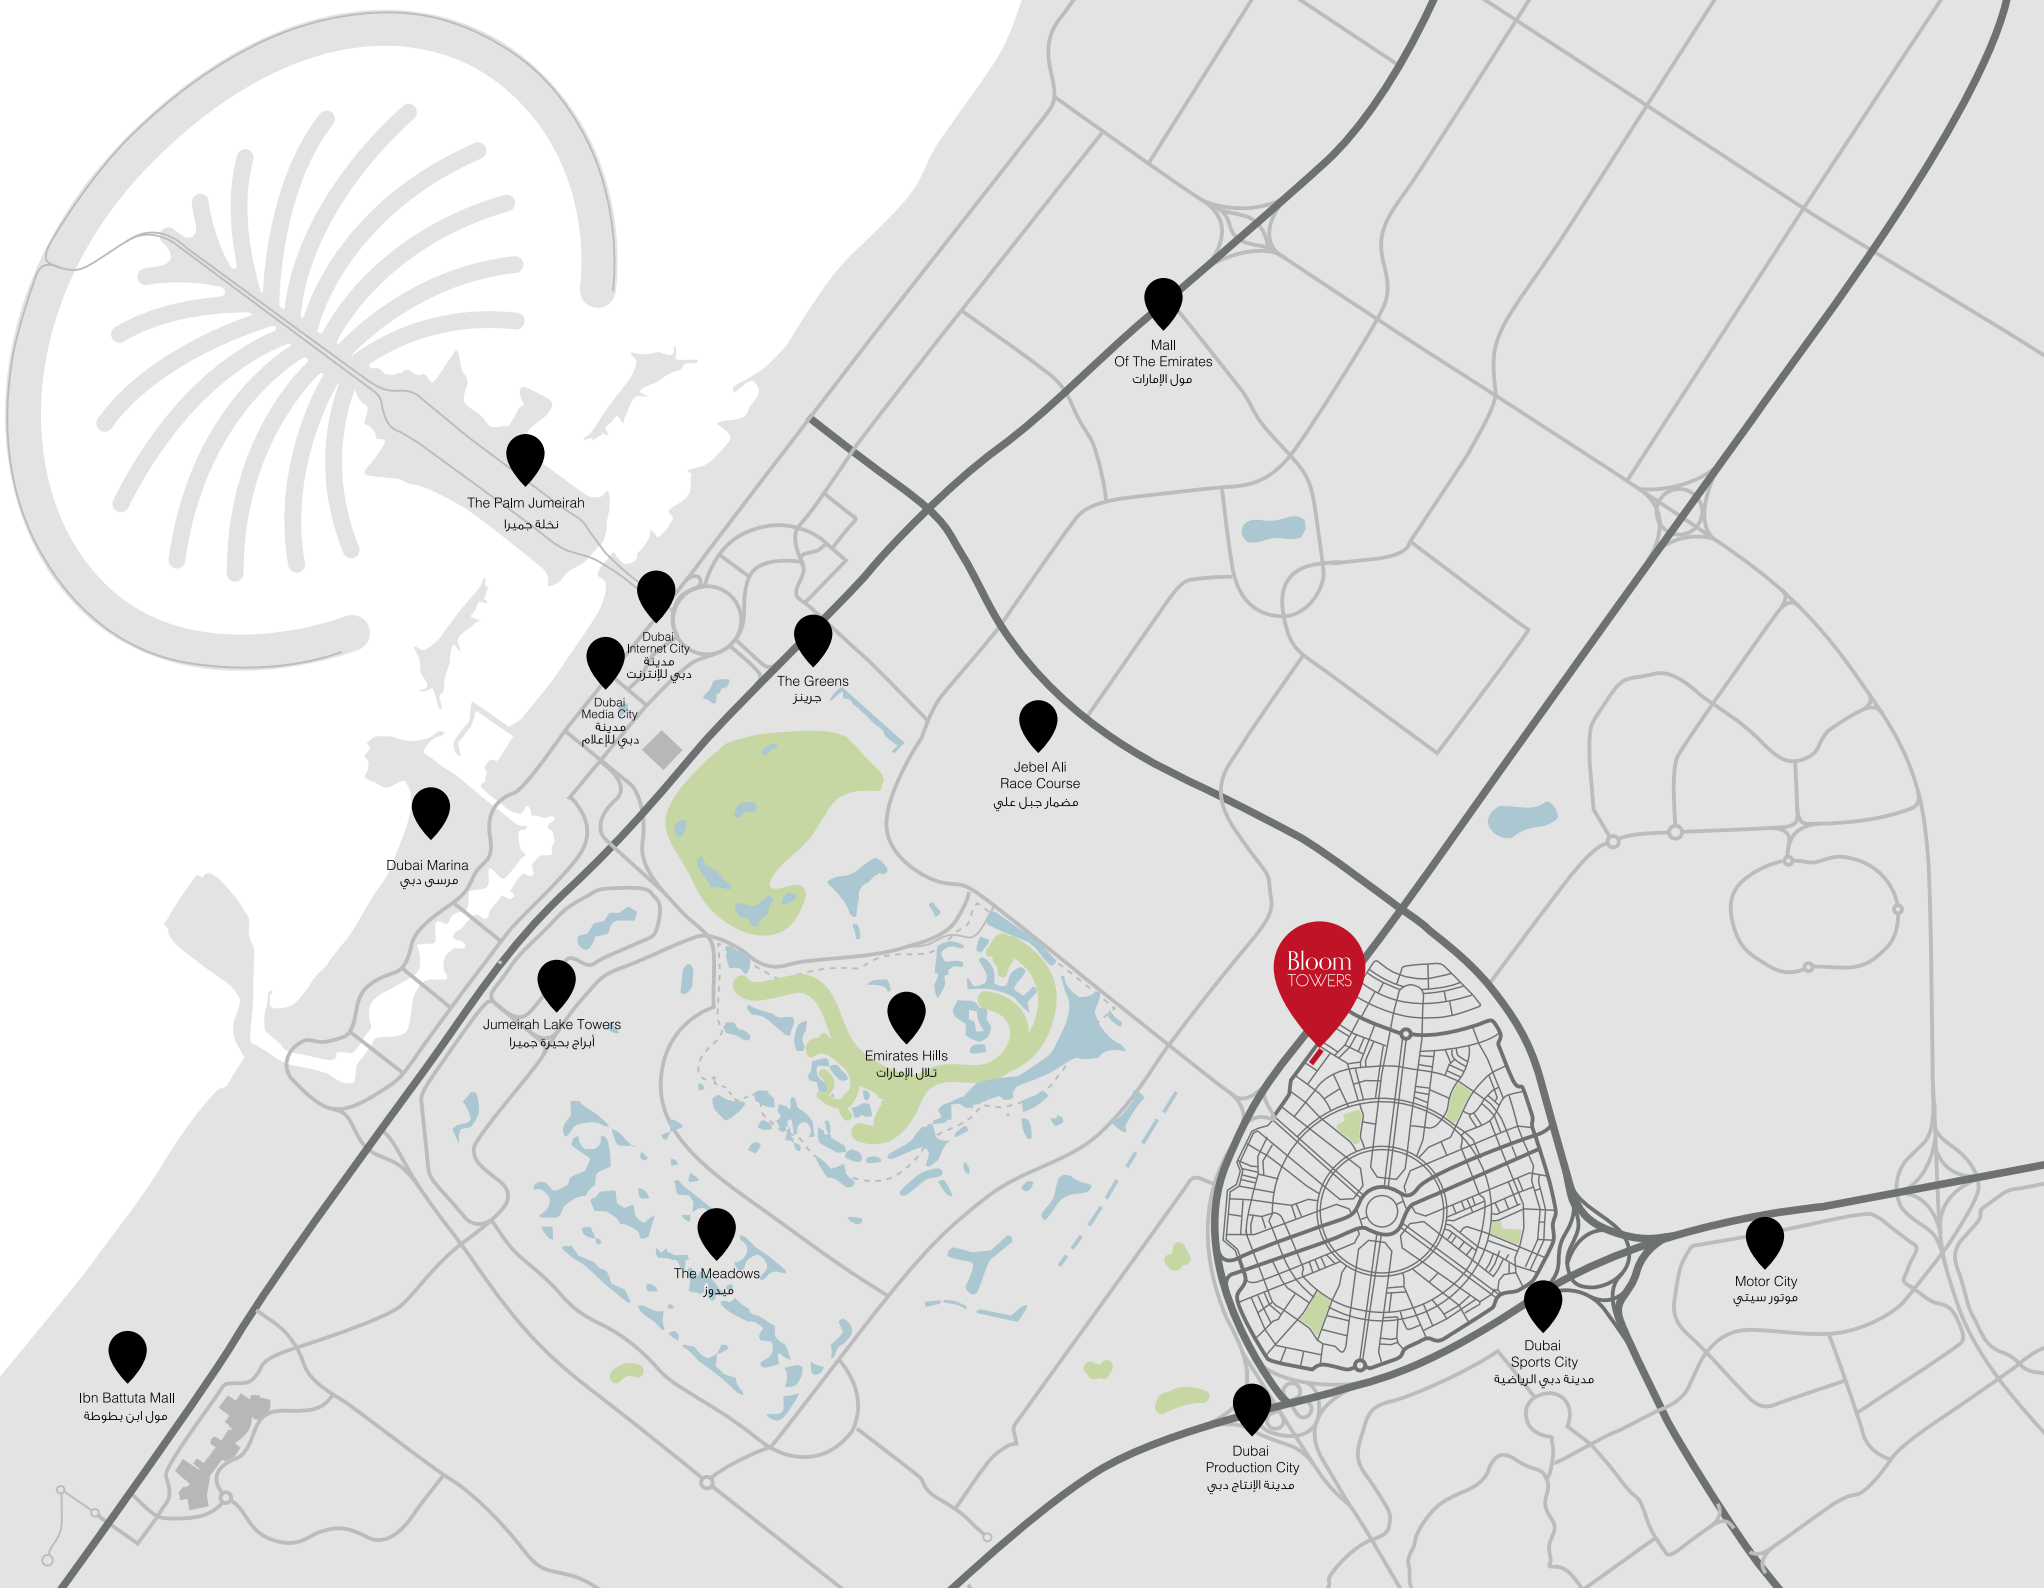

The Palm Jumeirah – 15 minutes

Jumeirah Golf Estate – 7 minutes

Jumeirah Lakes Towers – 12 minutes

الموقع

بموقعه المرتفع وإطلالته الساحرة على المساحات الخضراء والأفق الأيقوني لمدينة دبي الجديدة، يتميز بلووم تاورز بقربه من أفضل أماكن الترفيه والراحة والمطاعم في المدينة والتي تبعد دقائق قليلة عنه. ويقع على أطراف قرية جميرا سيركل، إحدى مجتمعات دبي المشهورة والحيوية، التي توفر للسكان أجواء اجتماعية نابضة بالحياة. وقد تم مؤخراً افتتاح سيركل مول في قرية جميرا سيركل. وسيتم قريباً افتتاح الخيل أفينيو في قرية جميرا تراينجول.

تلال الإمارات – 5 دقائق

مدينة دبي للإعلام/للإنترنت – 16 دقيقة

دبي مول /برج خليفة – 25 دقيقة

مول الإمارات – 10 دقيقة

مدينة دبي الرياضية – 5 دقيقة

دبي مارينا – 12 دقيقة

ميدوز – 5 دقيقة

نخلة جميرا – 15 دقيقة

جميرا جولف إستيت – 7 دقيقة

أبراج بحيرة جميرا – 12 دقيقة

The Palm Jumeirah
نخلة جميرا

Dubai Internet City
مدينة دبي للإنترنت

Dubai Media City
مدينة دبي للإعلام

The Greens
جرينز

Jebel Ali Race Course
مضمار جبل علي

Dubai Marina
مرفسي دبي

Jumeirah Lake Towers
أبراج بحيرة جميرا

Emirates Hills
تلال الإمارات

Bloom
TOWERS

The Meadows
ميدوز

Ibn Battuta Mall
مول ابن بطوطة

Dubai Production City
مدينة الإنتاج دبي

Dubai Sports City
مدينة دبي الرياضية